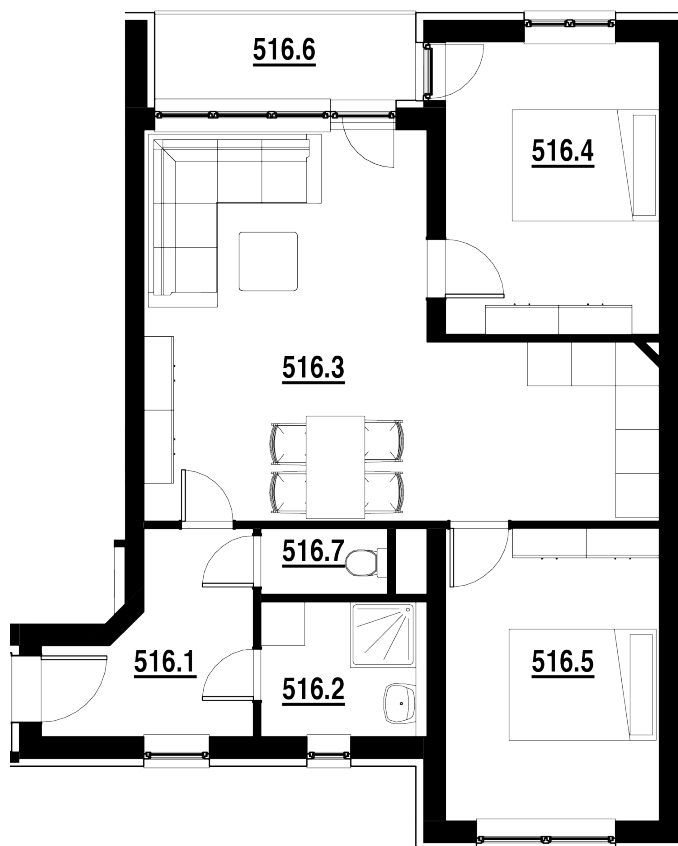

BYT Č.  
**516**

DISPOZICE  
**3+KK**

PODLAHOVÁ PLOCHA  
**63,40 m<sup>2</sup>**

	název místnosti	plocha
1	Chodba	6,1 m <sup>2</sup>
2	Koupelna	3,9 m <sup>2</sup>
3	Pokoj s KK	28,4 m <sup>2</sup>
4	Pokoj	11,7 m <sup>2</sup>
5	Pokoj	11,7 m <sup>2</sup>
6	Balkon	4,2 m <sup>2</sup>
7	WC	1,6 m <sup>2</sup>
	Podlahová plocha bytu	63,4 m <sup>2</sup>

Byt 3+kk o ploše 63,40 m<sup>2</sup>  
+ balkon 4,20 m<sup>2</sup>

Cena: Prodáno.