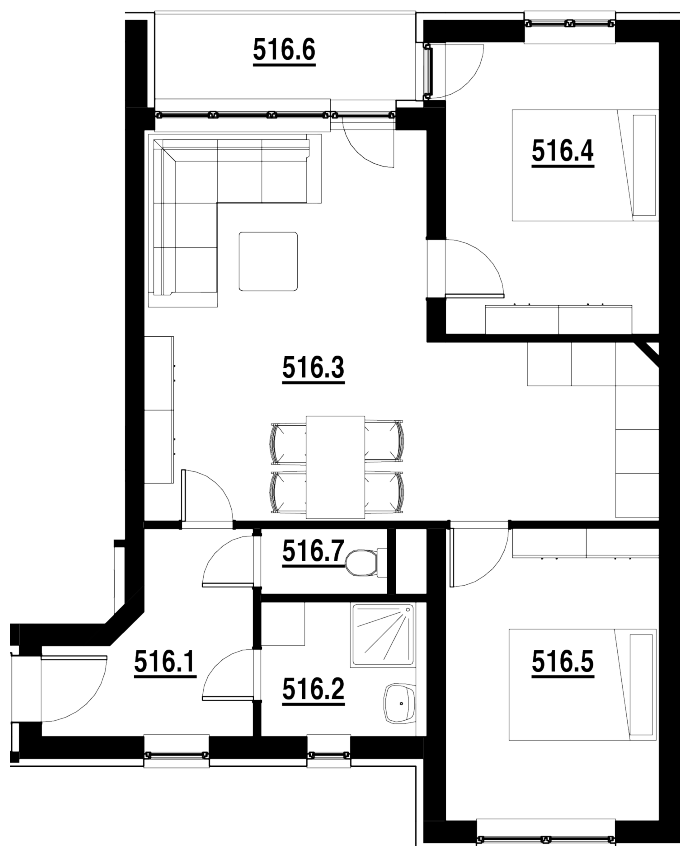

BYT Č.
516

DISPOZICE
3+KK

PODLAHOVÁ PLOCHA
63,40 m²

	název místnosti	plocha
1	Chodba	6,1 m ²
2	Koupelna	3,9 m ²
3	Pokoj s KK	28,4 m ²
4	Pokoj	11,7 m ²
5	Pokoj	11,7 m ²
6	Balkon	4,2 m ²
7	WC	1,6 m ²
	Podlahová plocha bytu	63,4 m ²

Byt 3+kk o ploše 63,40 m²
+ balkon 4,20 m²

Cena: 4 265 000,- Kč