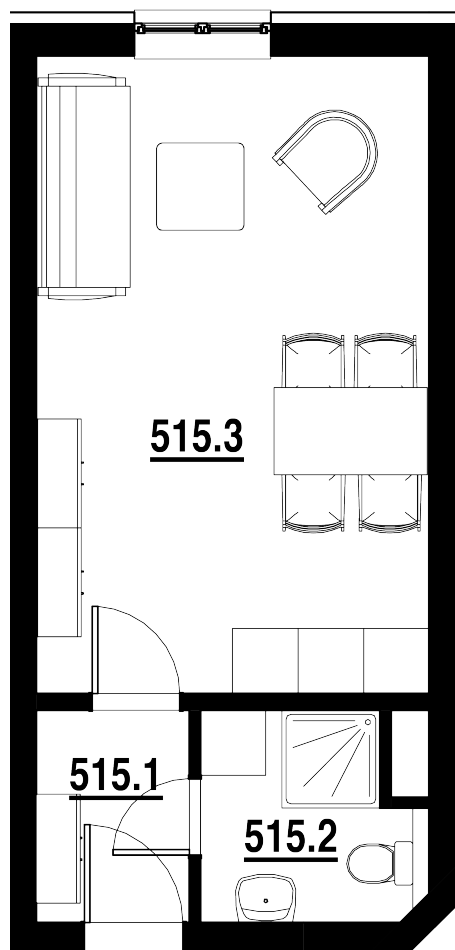

BYT Č.
515

DISPOZICE
1+KK

PODLAHOVÁ PLOCHA
27,20 m²

	název místnosti	plocha
1	Chodba	2,7 m ²
2	Koupelna	3,5 m ²
3	Pokoj s KK	21,0 m ²
	Podlahová plocha bytu	27,2 m ²

Byt 1+kk o ploše 27,20 m²
Prodáno.