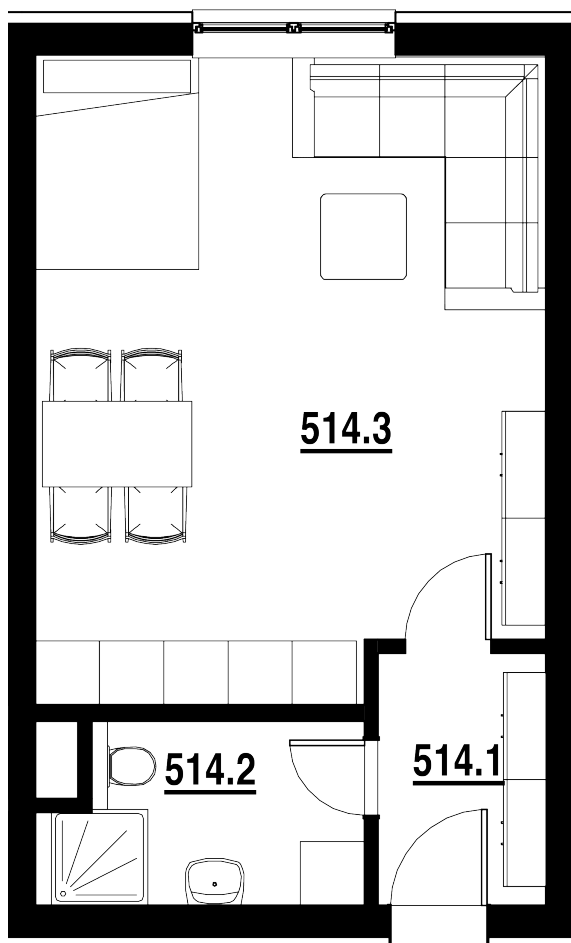

BYT Č.
514

DISPOZICE
1+KK

PODLAHOVÁ PLOCHA
36,30 m²

| | název místnosti | plocha |
|---|-----------------------|---------------------|
| 1 | Chodba | 3,7 m ² |
| 2 | Koupelna | 4,7 m ² |
| 3 | Pokoj s KK | 27,9 m ² |
| | Podlahová plocha bytu | 36,3 m ² |

Byt 1+kk o ploše 36,30 m²
Cena: Prodáno.