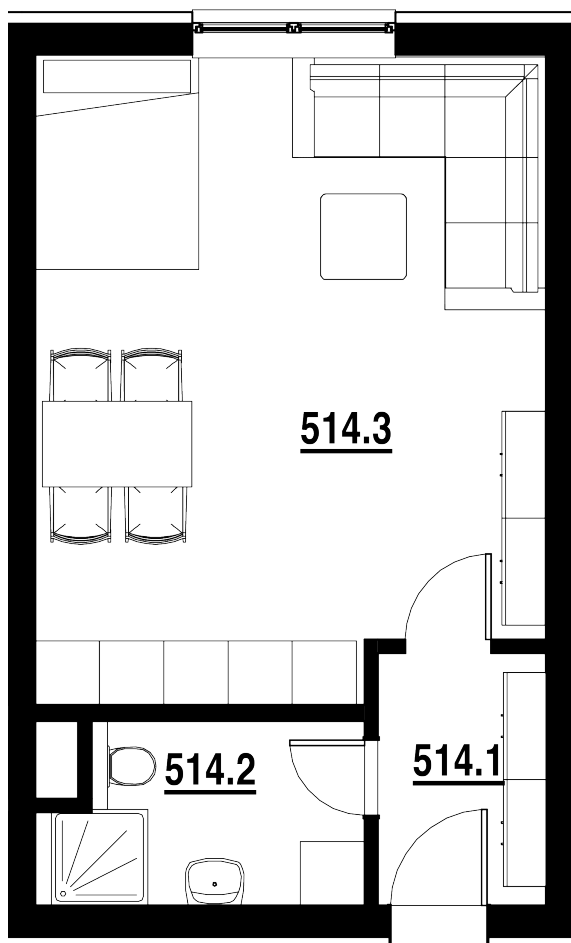

BYT Č.
514

DISPOZICE
1+KK

PODLAHOVÁ PLOCHA
36,30 m²

	název místnosti	plocha
1	Chodba	3,7 m ²
2	Koupelna	4,7 m ²
3	Pokoj s KK	27,9 m ²
	Podlahová plocha bytu	36,3 m ²

Byt 1+kk o ploše 36,30 m²
Cena: 2 665 000,- Kč