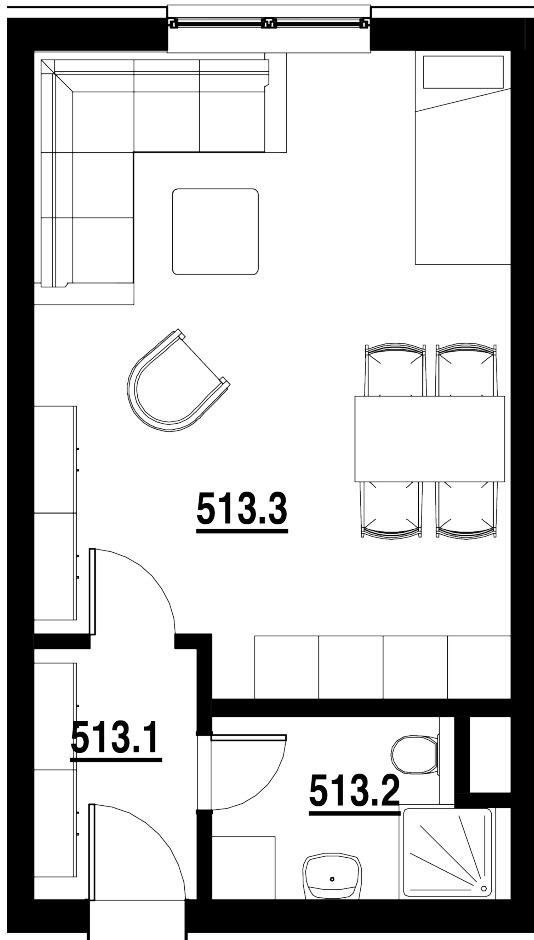

BYT Č.  
**513**

DISPOZICE  
**1+KK**

PODLAHOVÁ PLOCHA  
**33,80 m<sup>2</sup>**

	název místnosti	plocha
1	Chodba	3,6 m <sup>2</sup>
2	Koupelna	4,3 m <sup>2</sup>
3	Pokoj s KK	26,1 m <sup>2</sup>
	Podlahová plocha bytu	34,0 m <sup>2</sup>

Byt 1+kk o ploše 33,80 m<sup>2</sup>  
Prodáno.