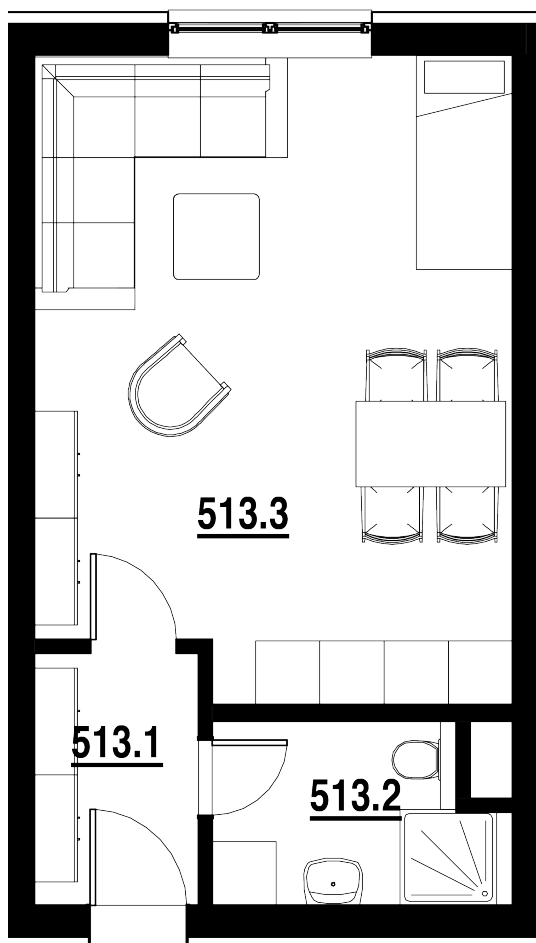

BYT Č.
513

DISPOZICE
1+KK

PODLAHOVÁ PLOCHA
33,80 m²

	název místnosti	plocha
1	Chodba	3,6 m ²
2	Koupelna	4,3 m ²
3	Pokoj s KK	26,1 m ²
	Podlahová plocha bytu	34,0 m ²

Byt 1+kk o ploše 33,80 m²
Prodáno.