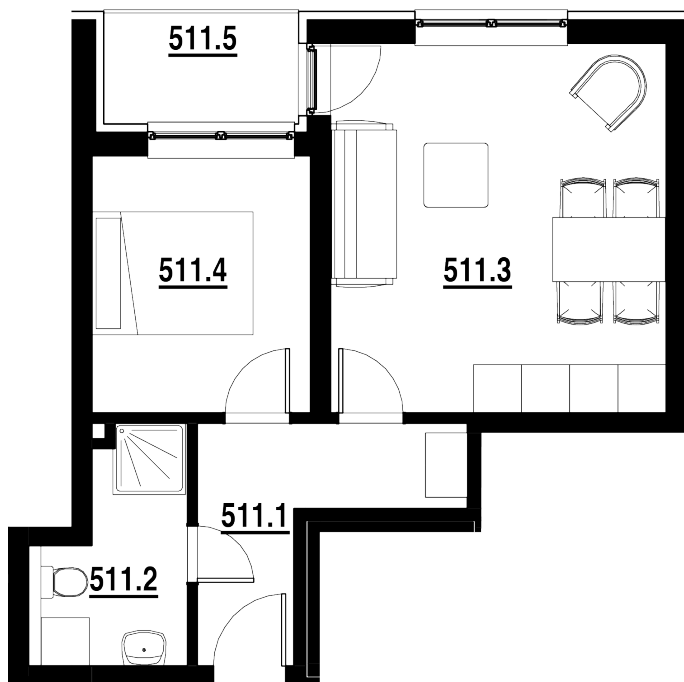

BYT Č.  
**511**

DISPOZICE  
**2+KK**

PODLAHOVÁ PLOCHA  
**38,20 m<sup>2</sup>**

	název místnosti	plocha
1	Chodba	5,9 m <sup>2</sup>
2	Koupelna	4,5 m <sup>2</sup>
3	Pokoj s KK	19,2 m <sup>2</sup>
4	Pokoj	8,7 m <sup>2</sup>
5	Balkon	3,4 m <sup>2</sup>
	Podlahová plocha bytu	38,2 m <sup>2</sup>

Byt 2+kk o ploše 38,20 m<sup>2</sup>  
+ balkon 3,40 m<sup>2</sup>

Cena: Rezervováno.