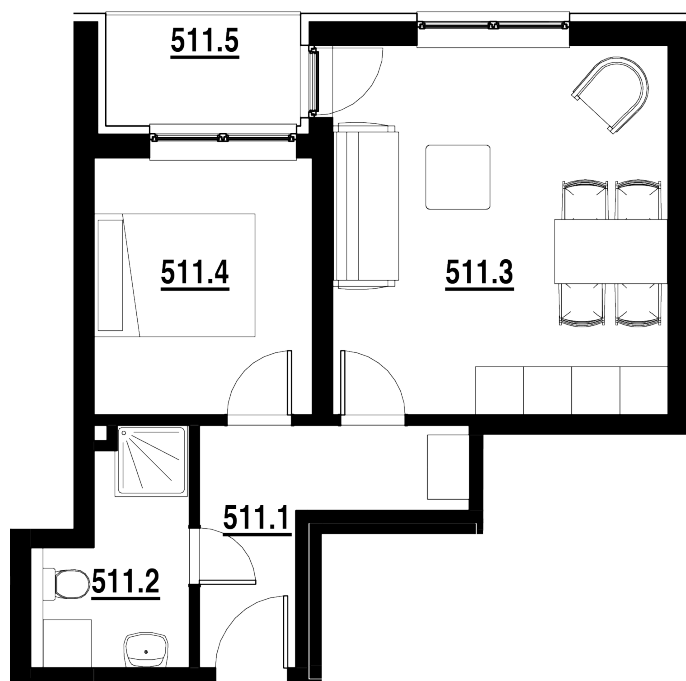

BYT Č.
511

DISPOZICE
2+KK

PODLAHOVÁ PLOCHA
38,20 m²

	název místnosti	plocha
1	Chodba	5,9 m ²
2	Koupelna	4,5 m ²
3	Pokoj s KK	19,2 m ²
4	Pokoj	8,7 m ²
5	Balkon	3,4 m ²
	Podlahová plocha bytu	38,2 m ²

Byt 2+kk o ploše 38,20 m²
+ balkon 3,40 m²