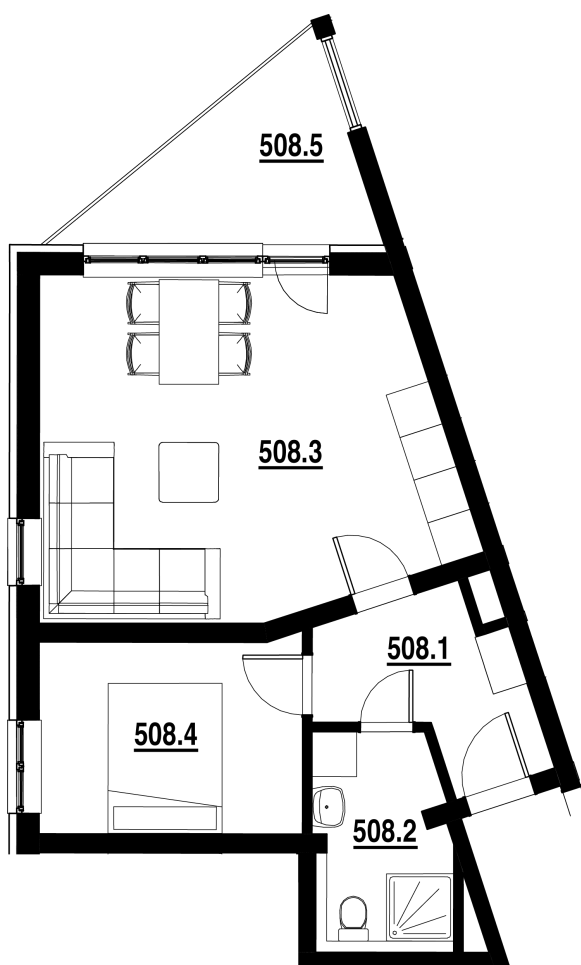

BYT Č.  
**508**

DISPOZICE  
**2+KK**

PODLAHOVÁ PLOCHA  
**43,40 m<sup>2</sup>**

	název místnosti	plocha
1	Chodba	5,5 m <sup>2</sup>
2	Koupelna	4,7 m <sup>2</sup>
3	Pokoj s KK	24,1 m <sup>2</sup>
4	Pokoj	9,1 m <sup>2</sup>
5	Balkon	6,8 m <sup>2</sup>
	Podlahová plocha bytu	43,4 m <sup>2</sup>

Byt 2+kk o ploše 43,40 m<sup>2</sup>  
+ balkon 6,70 m<sup>2</sup>

Prodáno.