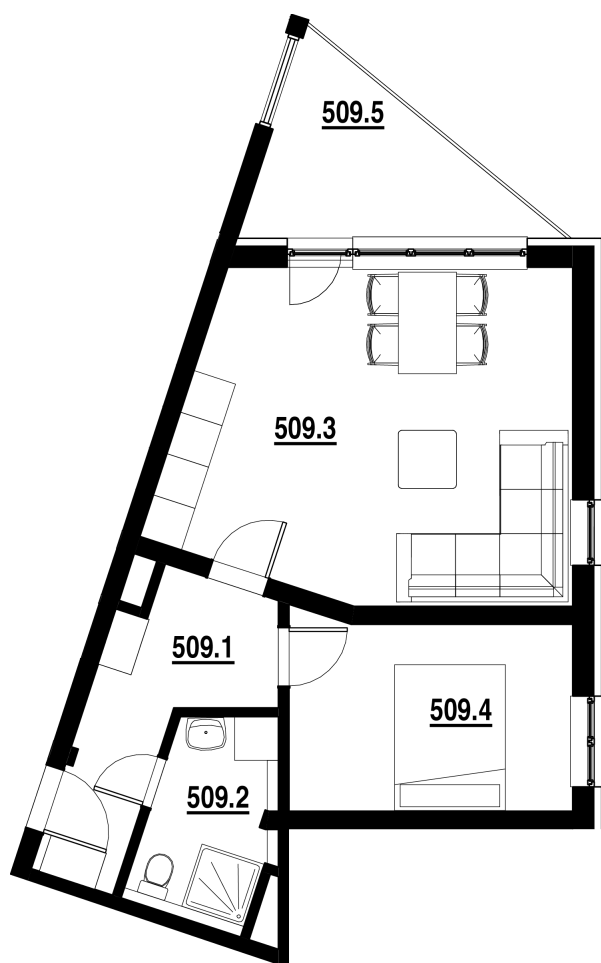

BYT Č.
509

DISPOZICE
2+KK

PODLAHOVÁ PLOCHA
45,40 m²

	název místnosti	plocha
1	Chodba	6,9 m ²
2	Koupelna	4,3 m ²
3	Pokoj s KK	24,1 m ²
4	Pokoj	10,1 m ²
5	Balkon	6,8 m ²
	Podlahová plocha bytu	45,4 m ²

Byt 2+kk o ploše 45,40 m²
+ balkon 6,70 m²