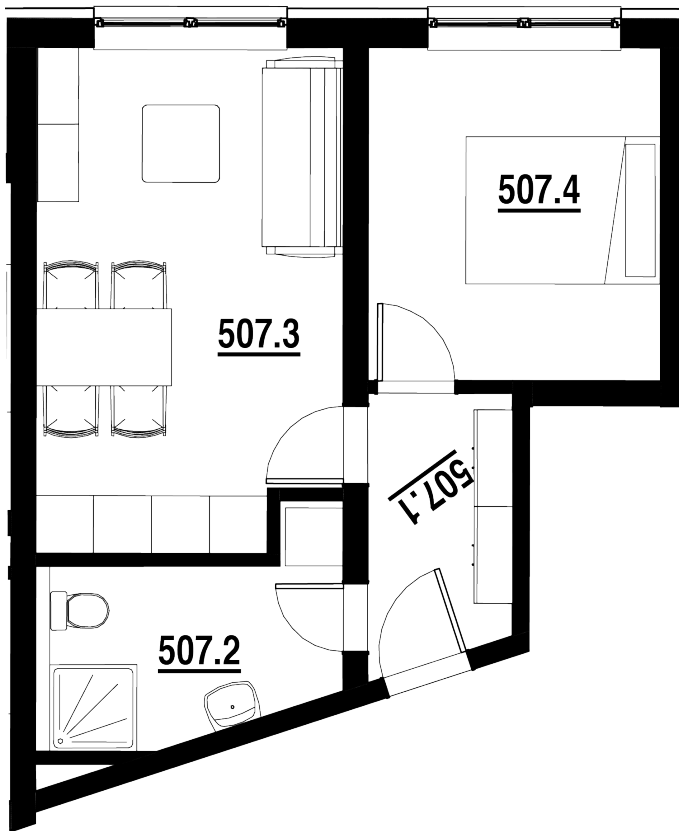

BYT Č.
507

DISPOZICE
2+KK

PODLAHOVÁ PLOCHA
36,50 m²

	název místnosti	plocha
1	Chodba	4,1 m ²
2	Koupelna	5,7 m ²
3	Pokoj s KK	16,2 m ²
4	Pokoj	10,5 m ²
	Podlahová plocha bytu	36,5 m ²

Byt 2+kk o ploše 36,50 m²
Cena: 2 540 000,- Kč