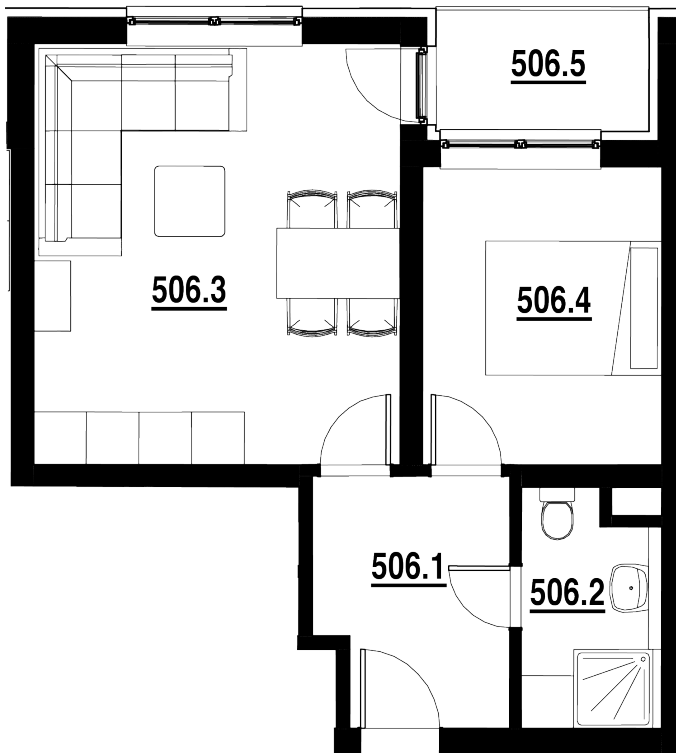

BYT Č.
506

DISPOZICE
2+KK

PODLAHOVÁ PLOCHA
39,20 m²

	název místnosti	plocha
1	Chodba	6,0 m ²
2	Koupelna	3,9 m ²
3	Pokoj s KK	20,0 m ²
4	Pokoj	9,3 m ²
5	Balkon	3,4 m ²
	Podlahová plocha bytu	39,2 m ²

Byt 2+kk o ploše 39,20 m²
+ balkon 3,40 m²
Prodáno.