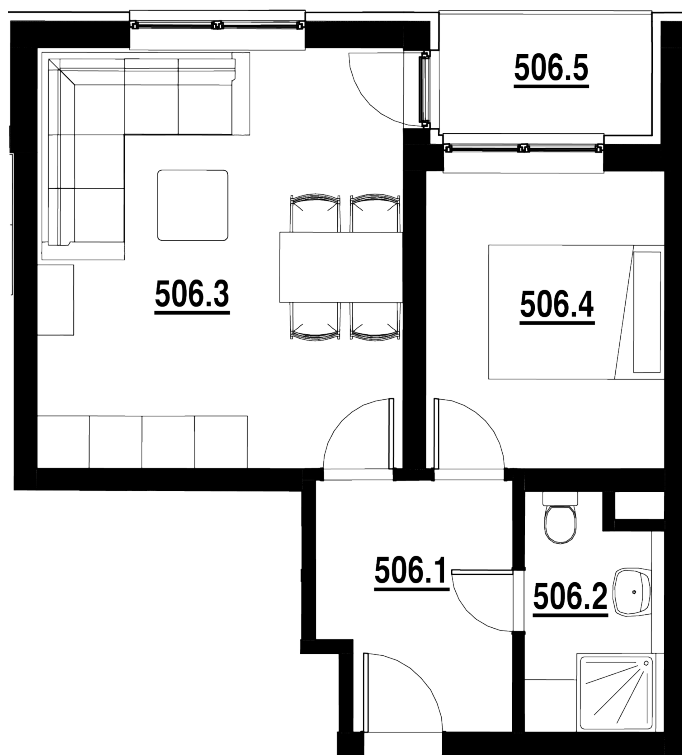

BYT Č.
506

DISPOZICE
2+KK

PODLAHOVÁ PLOCHA
39,20 m²

	název místnosti	plocha
1	Chodba	6,0 m ²
2	Koupelna	3,9 m ²
3	Pokoj s KK	20,0 m ²
4	Pokoj	9,3 m ²
5	Balkon	3,4 m ²
	Podlahová plocha bytu	39,2 m ²

Byt 2+kk o ploše 39,20 m²
+ balkon 3,40 m²