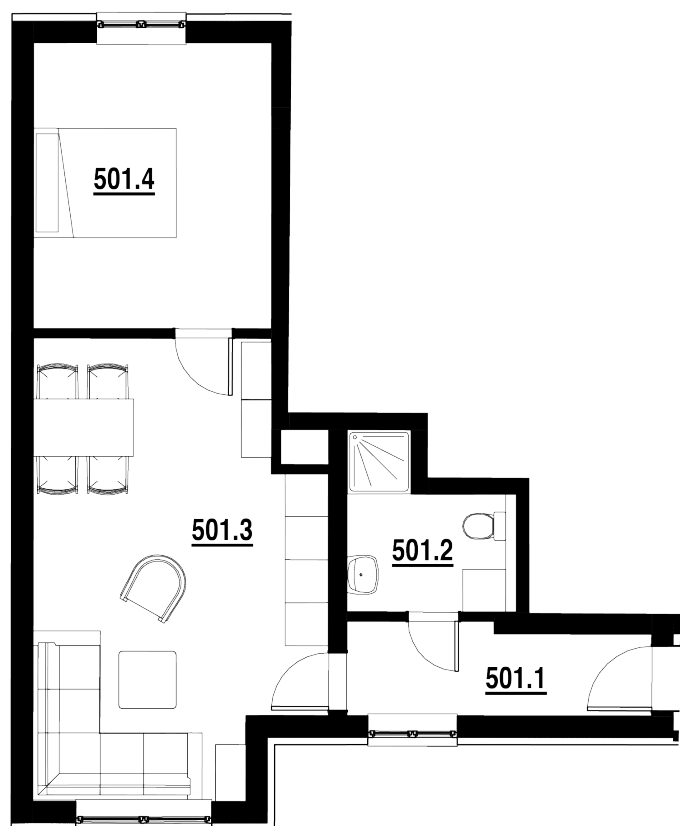

BYT Č.
501

DISPOZICE
2+KK

PODLAHOVÁ PLOCHA
46,90 m²

	název místnosti	plocha
1	Chodba	5,3 m ²
2	Koupelna	4,5 m ²
3	Pokoj s KK	23,8 m ²
4	Pokoj	13,3 m ²
	Podlahová plocha bytu	46,9 m ²

Byt 2+kk o ploše 46,90 m²
Cena: Prodáno.