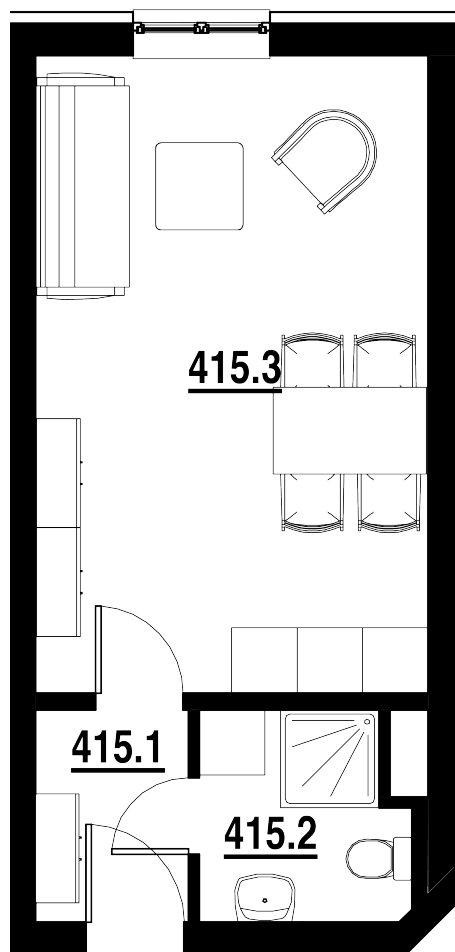

BYT Č.
415

DISPOZICE
1+KK

PODLAHOVÁ PLOCHA
27,20 m²

	název místnosti	plocha
1	Chodba	2,7 m ²
2	Koupelna	3,5 m ²
3	Pokoj s KK	21,0 m ²
	Podlahová plocha bytu	27,2 m ²

Byt 1+kk o ploše 27,20 m²
Cena: Rezervováno.