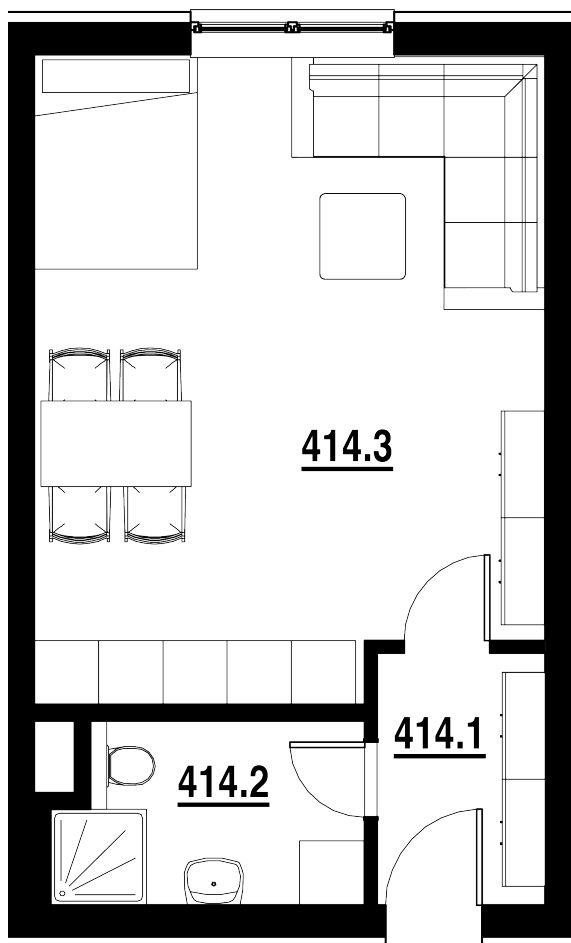

BYT Č.  
**414**

DISPOZICE  
**1+KK**

PODLAHOVÁ PLOCHA  
**36,30 m<sup>2</sup>**

	název místnosti	plocha
1	Chodba	3,7 m <sup>2</sup>
2	Koupelna	4,6 m <sup>2</sup>
3	Pokoj s KK	28,0 m <sup>2</sup>
	Podlahová plocha bytu	36,3 m <sup>2</sup>

Byt 1+kk o ploše 36,30 m<sup>2</sup>

Cena: Prodáno.