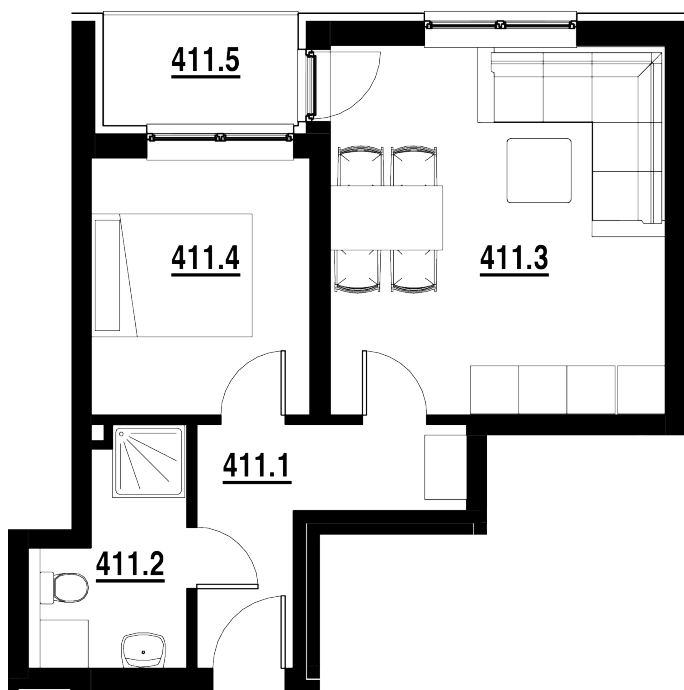

BYT Č.
411

DISPOZICE
2+KK

PODLAHOVÁ PLOCHA
38,20 m²

	název místnosti	plocha
1	Chodba	6,0 m ²
2	Koupelna	4,5 m ²
3	Pokoj s KK	19,2 m ²
4	Pokoj	8,7 m ²
5	Balkon	3,4 m ²
	Podlahová plocha bytu	38,2 m ²

Byt 2+kk o ploše 38,20 m²
+ balkon 3,40 m²