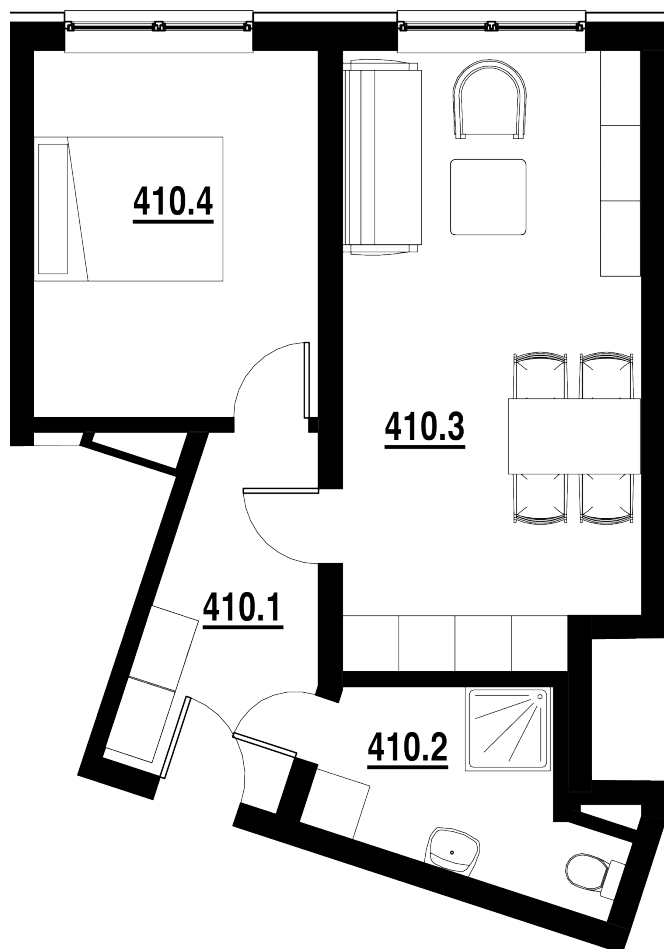

BYT Č.  
**410**

DISPOZICE  
**2+KK**

PODLAHOVÁ PLOCHA  
**44,40 m<sup>2</sup>**

	název místnosti	plocha
1	Chodba	6,5 m <sup>2</sup>
2	Koupelna	5,4 m <sup>2</sup>
3	Pokoj s KK	20,6 m <sup>2</sup>
4	Pokoj	11,8 m <sup>2</sup>
	Podlahová plocha bytu	44,4 m <sup>2</sup>

Byt 2+kk o ploše 44,40 m<sup>2</sup>

Cena: Prodáno.