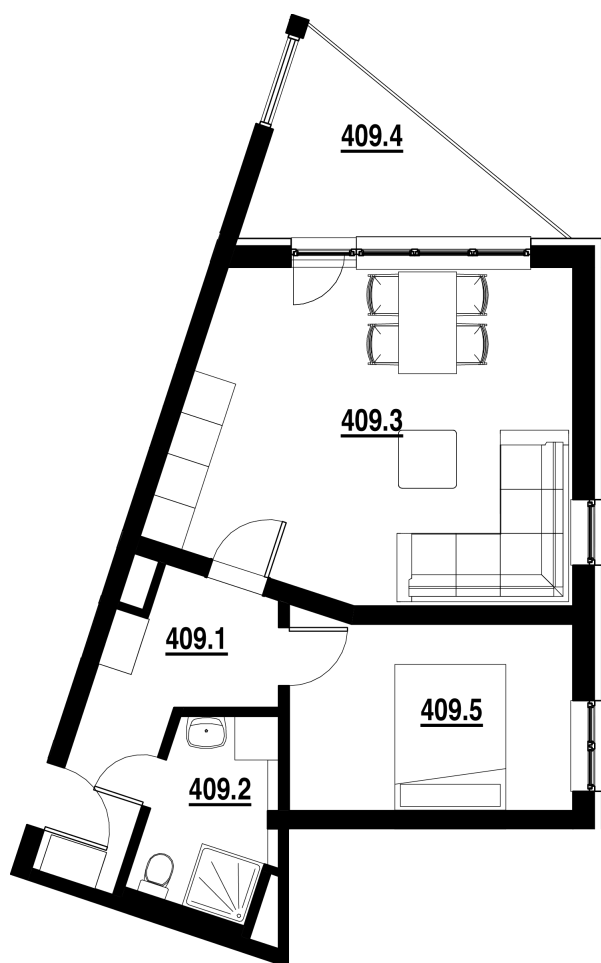

BYT Č.  
**409**

DISPOZICE  
**2+KK**

PODLAHOVÁ PLOCHA  
**45,40 m<sup>2</sup>**

	název místnosti	plocha
1	Chodba	6,9 m <sup>2</sup>
2	Koupelna	4,3 m <sup>2</sup>
3	Pokoj s KK	24,1 m <sup>2</sup>
4	Pokoj	10,1 m <sup>2</sup>
5	Balkon	6,9 m <sup>2</sup>
	Podlahová plocha bytu	45,4 m <sup>2</sup>

Byt 2+kk o ploše 45,40 m<sup>2</sup>  
+ balkon 6,70 m<sup>2</sup>

Cena: 3 070 000,- Kč