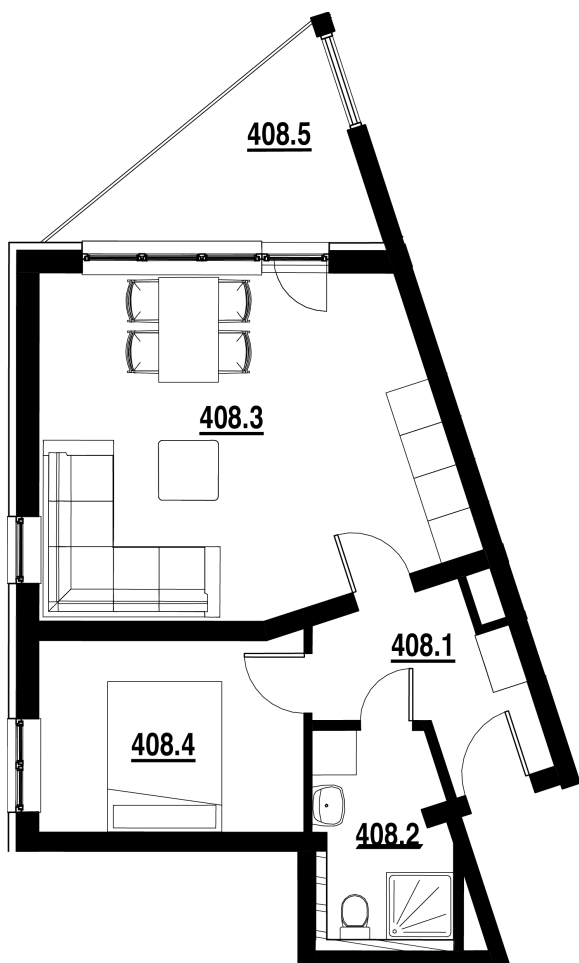

BYT Č.  
**408**

DISPOZICE  
**2+KK**

PODLAHOVÁ PLOCHA  
**43,40 m<sup>2</sup>**

	název místnosti	plocha
1	Chodba	5,5 m <sup>2</sup>
2	Koupelna	4,7 m <sup>2</sup>
3	Pokoj s KK	24,1 m <sup>2</sup>
4	Pokoj	9,2 m <sup>2</sup>
5	Balkon	7,0 m <sup>2</sup>
	Podlahová plocha bytu	43,4 m <sup>2</sup>

Byt 2+kk o ploše 43,40 m<sup>2</sup>  
+ balkon 6,70 m<sup>2</sup>

Cena: Rezervováno.