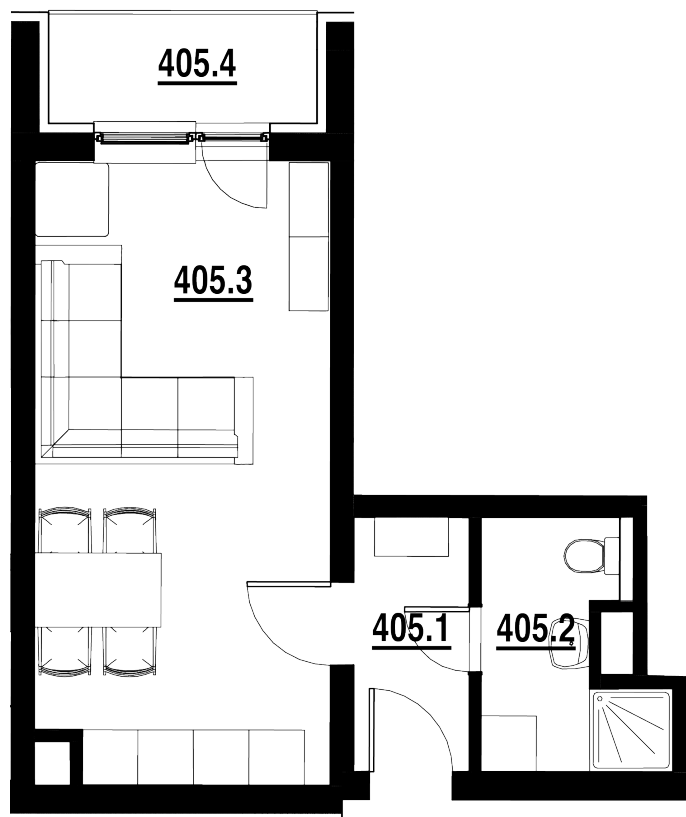

BYT Č.  
**405**

DISPOZICE  
**1+KK**

PODLAHOVÁ PLOCHA  
**29 m<sup>2</sup>**

	název místnosti	plocha
1	Chodba	3,4 m <sup>2</sup>
2	Koupelna	4,3 m <sup>2</sup>
3	Pokoj s KK	21,3 m <sup>2</sup>
4	Balkon	3,5 m <sup>2</sup>
	Podlahová plocha bytu	29,0 m <sup>2</sup>

Byt 1+kk o ploše 29 m<sup>2</sup>  
+ balkon 3,50 m<sup>2</sup>

Prodáno.