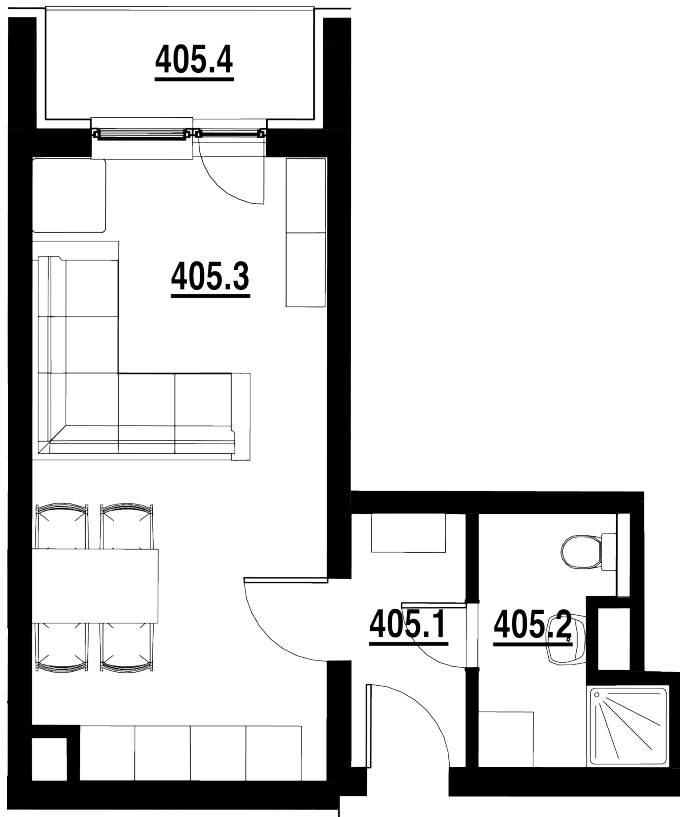

BYT Č.
405

DISPOZICE
1+KK

PODLAHOVÁ PLOCHA
29 m²

	název místnosti	plocha
1	Chodba	3,4 m ²
2	Koupelna	4,3 m ²
3	Pokoj s KK	21,3 m ²
4	Balkon	3,5 m ²
	Podlahová plocha bytu	29,0 m ²

Byt 1+kk o ploše 29 m²
+ balkon 3,50 m²