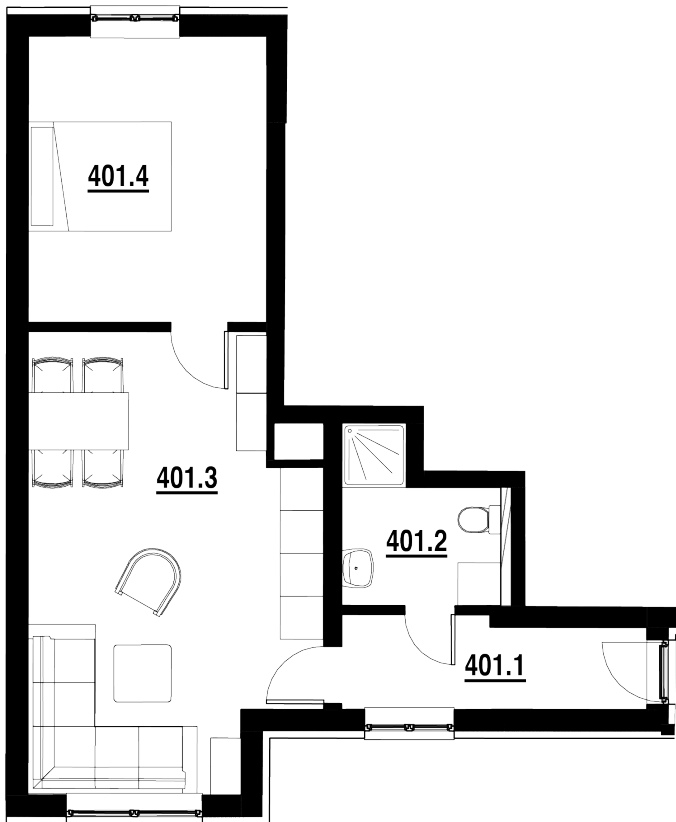

BYT Č.
401

DISPOZICE
2+KK

PODLAHOVÁ PLOCHA
46,90 m²

	název místnosti	plocha
1	Chodba	5,3 m ²
2	Koupelna	4,5 m ²
3	Pokoj s KK	23,8 m ²
4	Pokoj	13,3 m ²
	Podlahová plocha bytu	46,9 m ²

Byt 2+kk o ploše 46,90 m²