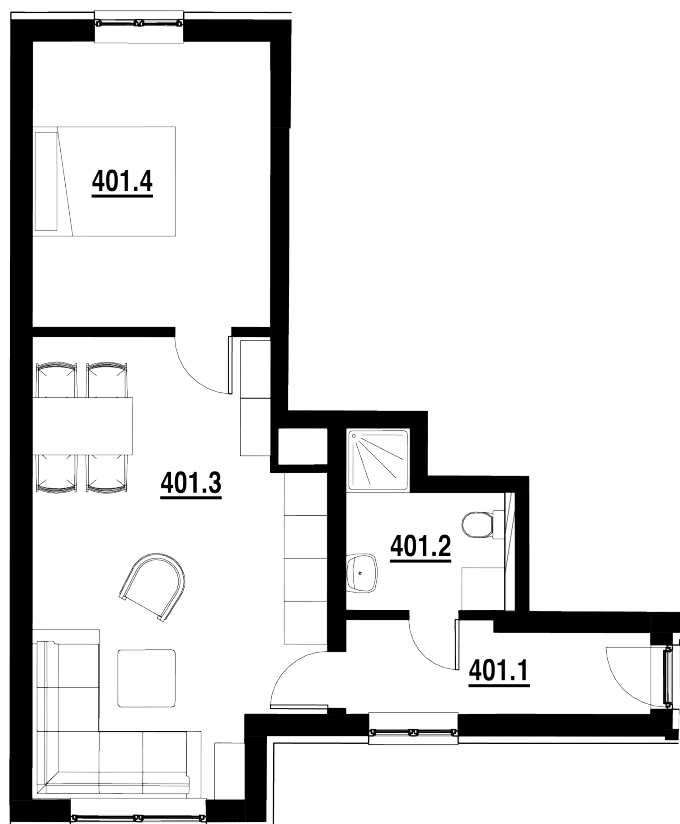

BYT Č.
401

DISPOZICE
2+KK

PODLAHOVÁ PLOCHA
46,90 m²

	název místnosti	plocha
1	Chodba	5,3 m ²
2	Koupelna	4,5 m ²
3	Pokoj s KK	23,8 m ²
4	Pokoj	13,3 m ²
	Podlahová plocha bytu	46,9 m ²

Byt 2+kk o ploše 46,90 m²
Cena: Prodáno.