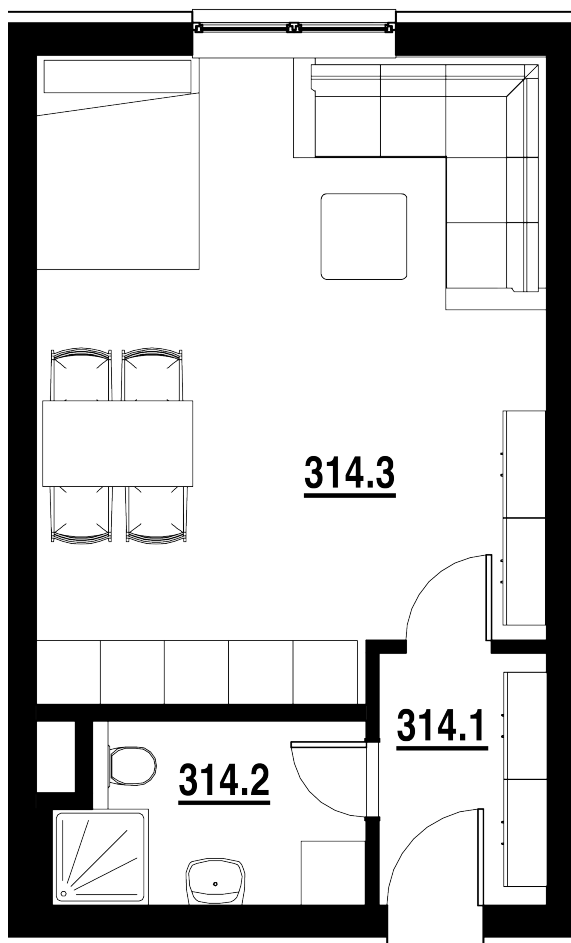

BYT Č.
314

DISPOZICE
1+KK

PODLAHOVÁ PLOCHA
36,30 m²

	název místnosti	plocha
1	Chodba	3,7 m ²
2	Koupelna	4,6 m ²
3	Pokoj s KK	28,0 m ²
	Podlahová plocha bytu	36,3 m ²

Byt 1+kk o ploše 36,30 m²
Cena: 2 295 000,- Kč