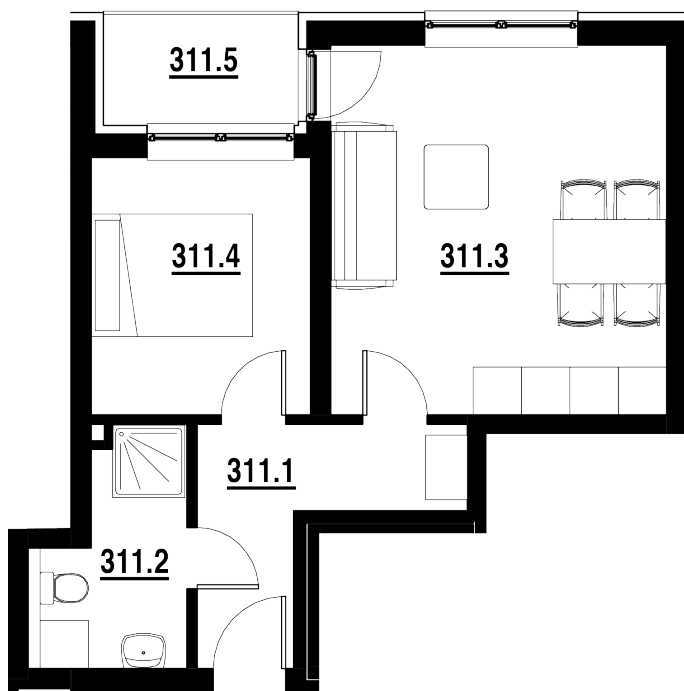

BYT Č.
311

DISPOZICE
2+KK

PODLAHOVÁ PLOCHA
38,20 m²

	název místnosti	plocha
1	Chodba	6,0 m ²
2	Koupelna	4,5 m ²
3	Pokoj s KK	19,2 m ²
4	Pokoj	8,7 m ²
5	Balkon	3,3 m ²
	Podlahová plocha bytu	38,2 m ²

Byt 2+kk o ploše 38,20 m²
+ balkon 3,40 m²