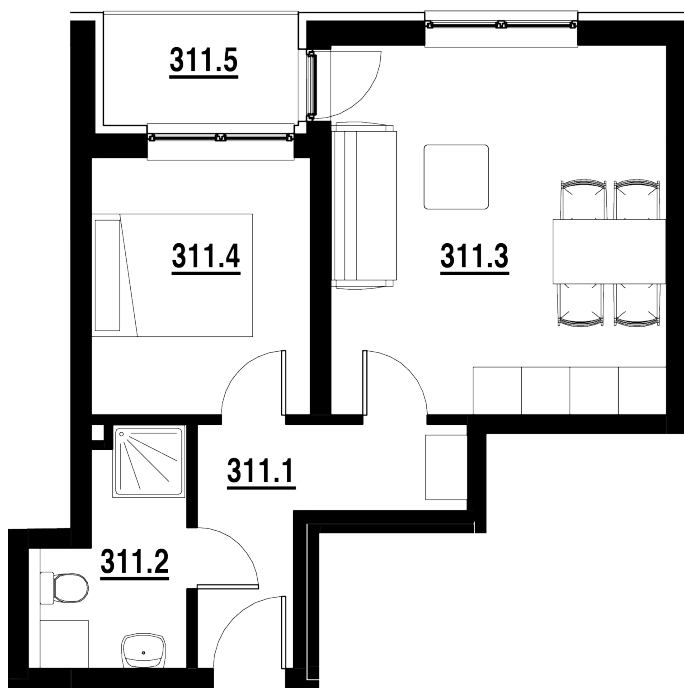

BYT Č.  
**311**

DISPOZICE  
**2+KK**

PODLAHOVÁ PLOCHA  
**38,20 m<sup>2</sup>**

	název místnosti	plocha
1	Chodba	6,0 m <sup>2</sup>
2	Koupelna	4,5 m <sup>2</sup>
3	Pokoj s KK	19,2 m <sup>2</sup>
4	Pokoj	8,7 m <sup>2</sup>
5	Balkon	3,3 m <sup>2</sup>
	Podlahová plocha bytu	38,2 m <sup>2</sup>

Byt 2+kk o ploše 38,20 m<sup>2</sup>  
+ balkon 3,40 m<sup>2</sup>

Cena: Rezervováno.