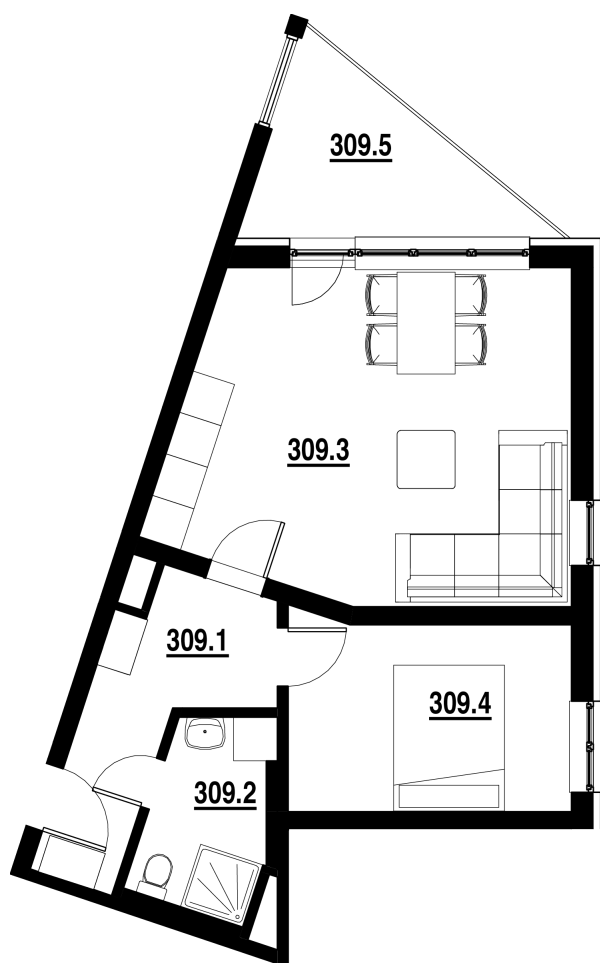

BYT Č.
309

DISPOZICE
2+KK

PODLAHOVÁ PLOCHA
45,40 m²

	název místnosti	plocha
1	Chodba	6,9 m ²
2	Koupelna	4,3 m ²
3	Pokoj s KK	24,1 m ²
4	Pokoj	10,1 m ²
5	Balkon	7,0 m ²
	Podlahová plocha bytu	45,4 m ²

Byt 2+kk o ploše 45,40 m²
+ balkon 6,70 m²