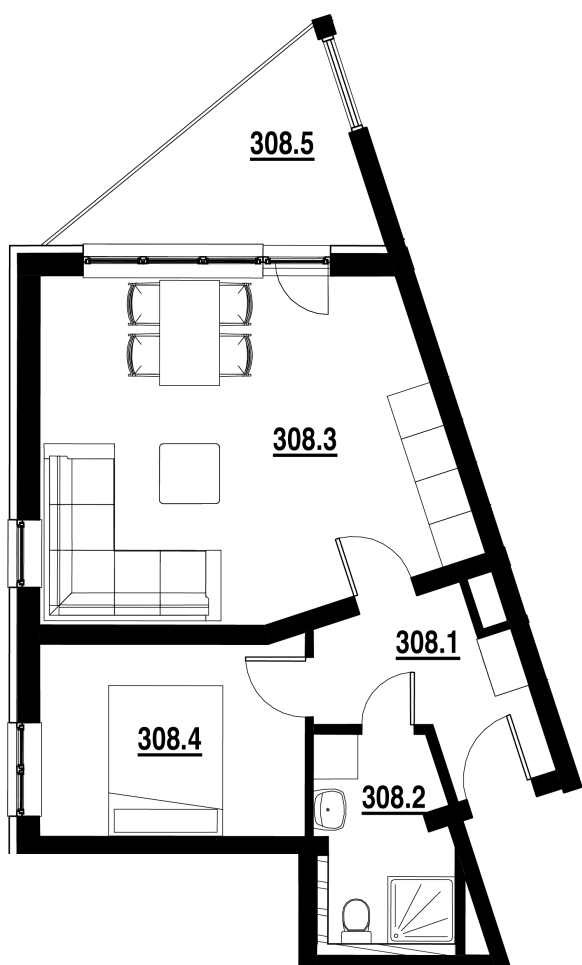

BYT Č.
308

DISPOZICE
2+KK

PODLAHOVÁ PLOCHA
43,40 m²

	název místnosti	plocha
1	Chodba	5,5 m ²
2	Koupelna	4,7 m ²
3	Pokoj s KK	24,1 m ²
4	Pokoj	9,2 m ²
5	Balkon	7,0 m ²
	Podlahová plocha bytu	43,4 m ²

Byt 2+kk o ploše 43,40 m²
+ balkon 6,70 m²