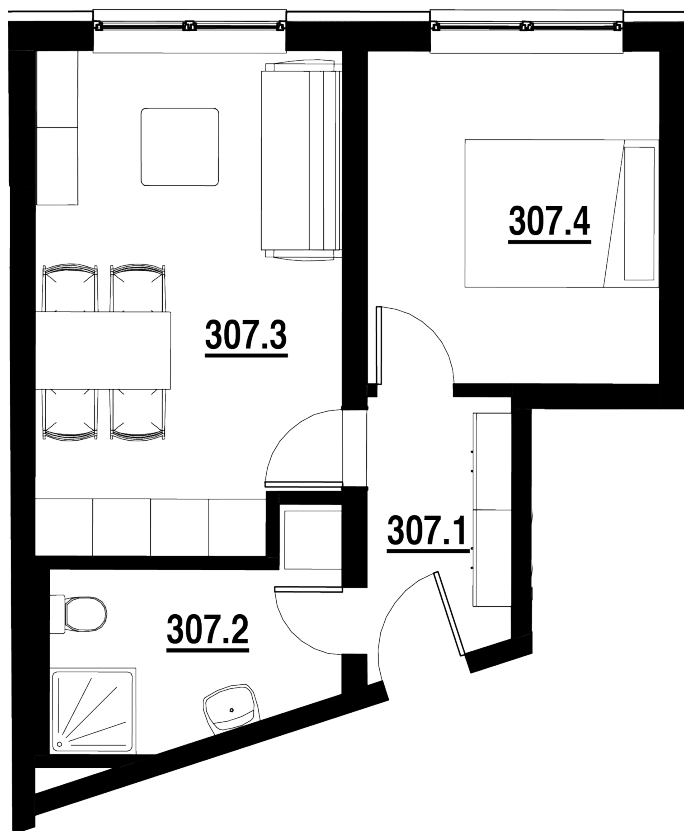

BYT Č.  
**307**

DISPOZICE  
**2+KK**

PODLAHOVÁ PLOCHA  
**36,50 m<sup>2</sup>**

	název místnosti	plocha
1	Chodba	4,1 m <sup>2</sup>
2	Koupelna	5,7 m <sup>2</sup>
3	Pokoj s KK	16,2 m <sup>2</sup>
4	Pokoj	10,5 m <sup>2</sup>
	Podlahová plocha bytu	36,5 m <sup>2</sup>

Byt 2+kk o ploše 36,50 m<sup>2</sup>  
Prodáno.