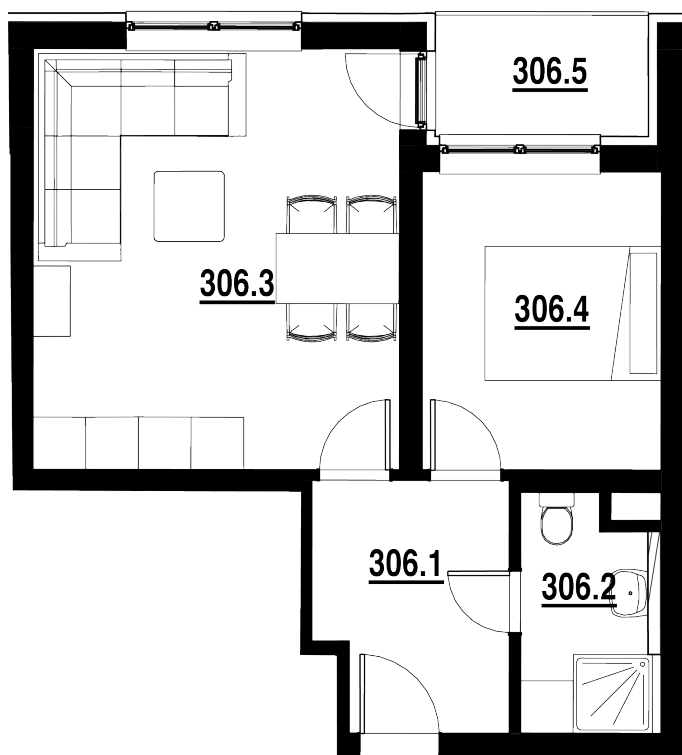

BYT Č.
306

DISPOZICE
2+KK

PODLAHOVÁ PLOCHA
39,20 m²

	název místnosti	plocha
1	Chodba	6,0 m ²
2	Koupelna	3,9 m ²
3	Pokoj s KK	20,0 m ²
4	Pokoj	9,3 m ²
5	Balkon	3,3 m ²
	Podlahová plocha bytu	39,2 m ²

Byt 2+kk o ploše 39,20 m²
+ balkon 3,40 m²
Cena: 2 890 000,- Kč