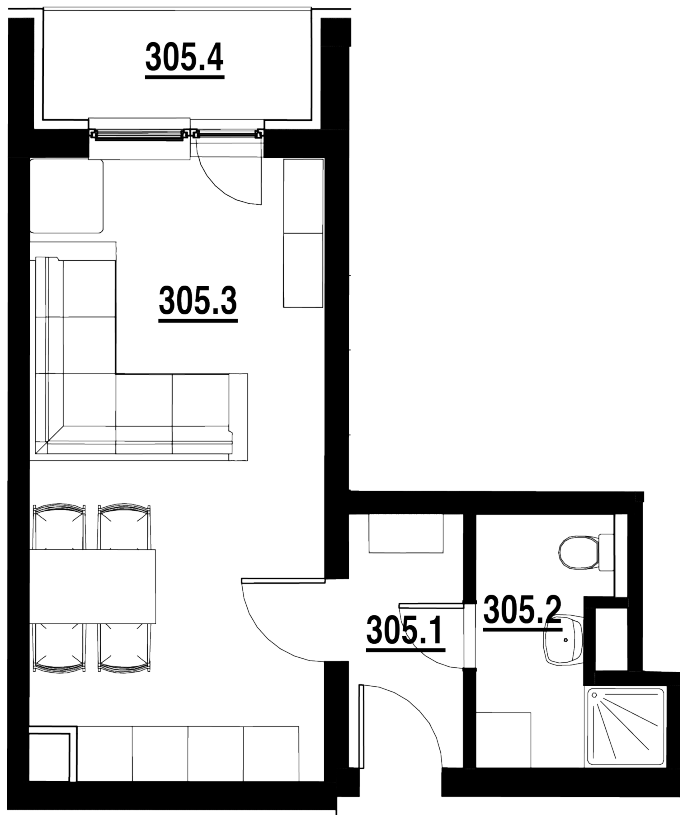

BYT Č.
305

DISPOZICE
1+KK

PODLAHOVÁ PLOCHA
29 m²

	název místnosti	plocha
1	Chodba	3,4 m ²
2	Koupelna	4,3 m ²
3	Pokoj s KK	21,3 m ²
4	Balkon	3,4 m ²
	Podlahová plocha bytu	29,0 m ²

Byt 1+kk o ploše 29 m²
+ balkon 3,50 m²
Rezervováno.