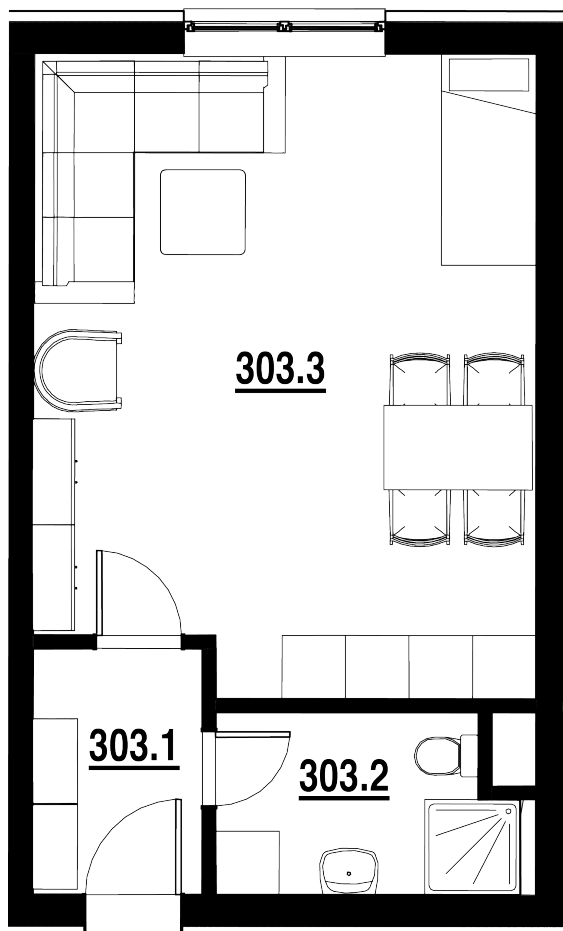

BYT Č.
303

DISPOZICE
1+KK

PODLAHOVÁ PLOCHA
36,20 m²

	název místnosti	plocha
1	Chodba	3,7 m ²
2	Koupelna	4,6 m ²
3	Pokoj s KK	27,9 m ²
	Podlahová plocha bytu	36,2 m ²

Byt 1+kk o ploše 36,20 m²
Cena: 2 662 000,- Kč