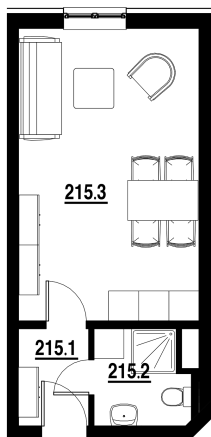

BYT Č.
215

DISPOZICE
1+KK

PODLAHOVÁ PLOCHA
27,20 m²

	název místnosti	plocha
1	Chodba	2,7 m ²
2	Koupelna	3,5 m ²
3	Pokoj s KK	21,0 m ²
4	Terasa	33,1 m ²
	Podlahová plocha bytu	27,2 m ²

Byt 1+kk o ploše 27,20 m²
+ terasa 33,10 m²
Cena: Rezervováno.