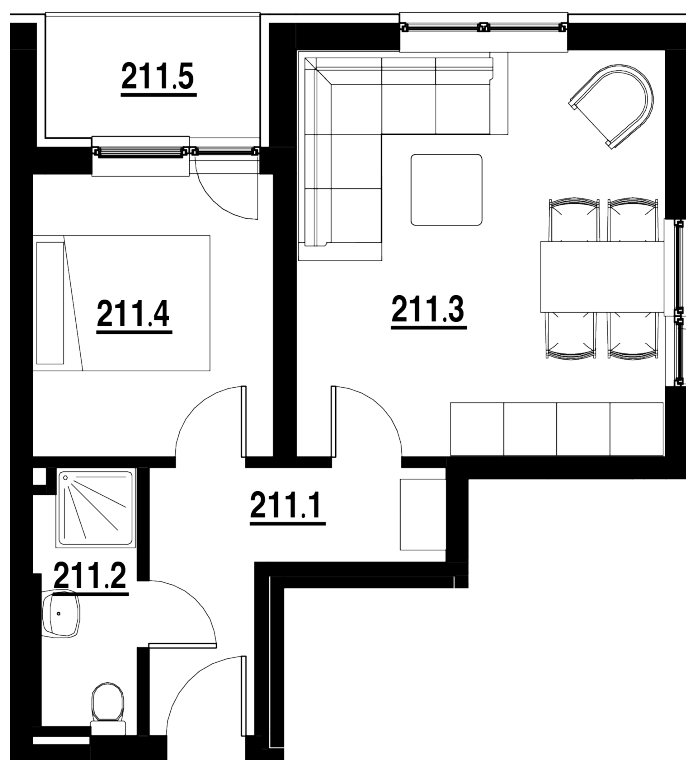

BYT Č.
211

DISPOZICE
2+KK

PODLAHOVÁ PLOCHA
38,20 m²

| | název místnosti | plocha |
|---|-----------------------|---------------------|
| 1 | Chodba | 6,0 m ² |
| 2 | Koupelna | 3,3 m ² |
| 3 | Pokoj s KK | 19,3 m ² |
| 4 | Pokoj | 8,7 m ² |
| 5 | Balkon | 3,4 m ² |
| | Podlahová plocha bytu | 38,2 m ² |

Byt 2+kk o ploše 38,20 m²
+ balkon 3,40 m²

Prodáno.