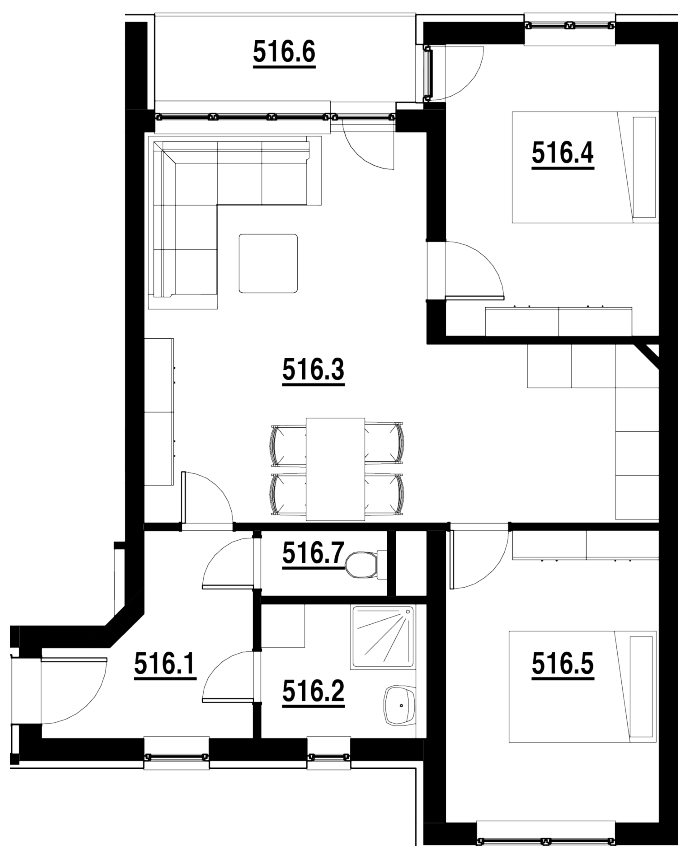

BYT Č.  
**516**

DISPOZICE  
**3+KK**

PODLAHOVÁ PLOCHA  
**63,40 m<sup>2</sup>**

	název místnosti	plocha
1	Chodba	6,1 m <sup>2</sup>
2	Koupelna	3,9 m <sup>2</sup>
3	Pokoj s KK	28,4 m <sup>2</sup>
4	Pokoj	11,7 m <sup>2</sup>
5	Pokoj	11,7 m <sup>2</sup>
6	Balkon	4,2 m <sup>2</sup>
7	WC	1,6 m <sup>2</sup>
	Podlahová plocha bytu	63,4 m <sup>2</sup>

Byt 3+kk o ploše 63,40 m<sup>2</sup>  
+ balkon 4,20 m<sup>2</sup>

Cena: Prodáno.