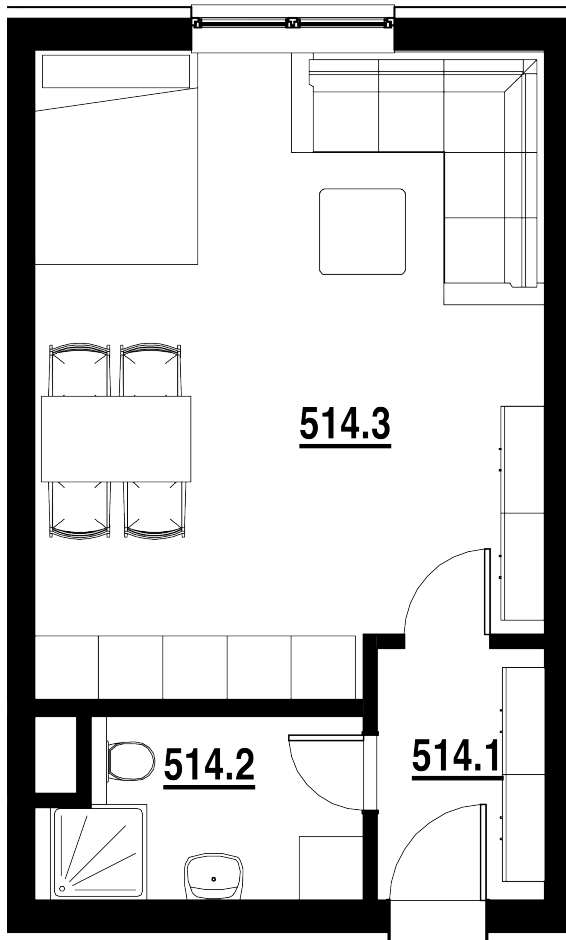

BYT Č.
514

DISPOZICE
1+KK

PODLAHOVÁ PLOCHA
36,30 m²

	název místnosti	plocha
1	Chodba	3,7 m ²
2	Koupelna	4,7 m ²
3	Pokoj s KK	27,9 m ²
	Podlahová plocha bytu	36,3 m ²

Byt 1+kk o ploše 36,30 m²
Cena: Prodáno.