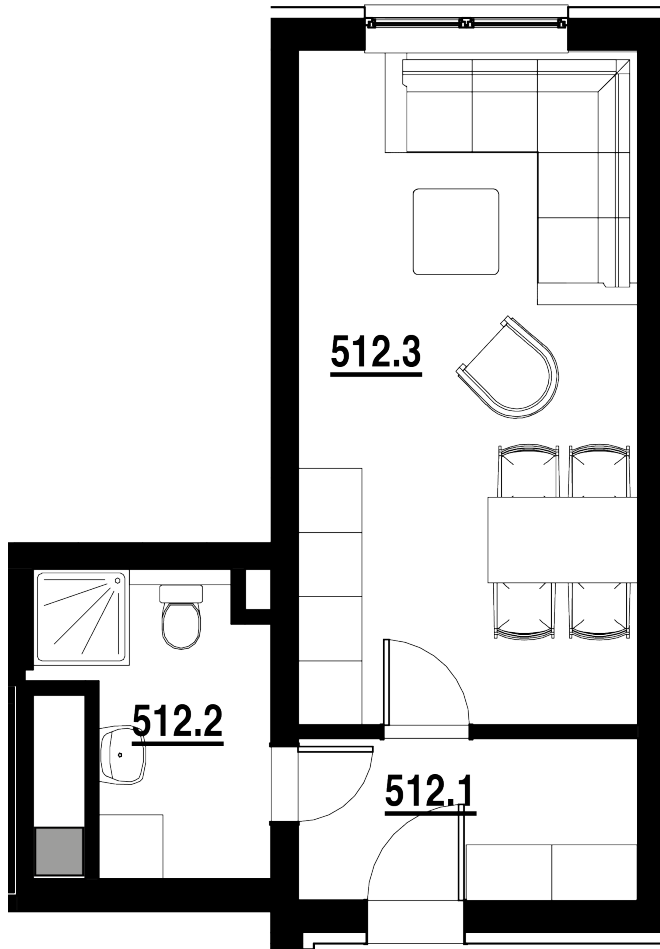

BYT Č.
512

DISPOZICE
1+KK

PODLAHOVÁ PLOCHA
29,80 m²

	název místnosti	plocha
1	Chodba	4,8 m ²
2	Koupelna	5,0 m ²
3	Pokoj s KK	20,0 m ²
	Podlahová plocha bytu	29,8 m ²

Byt 1+kk o ploše 29,80 m²
Prodáno.