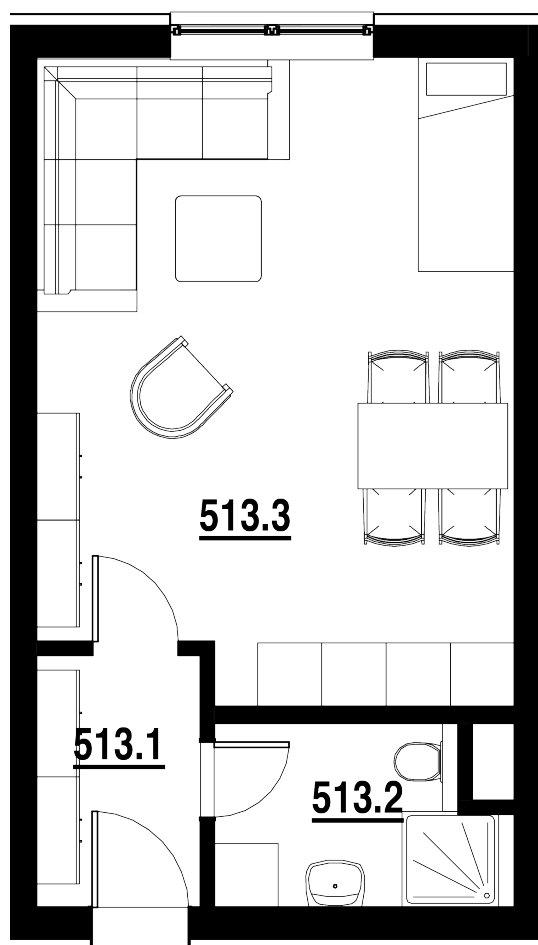

BYT Č.  
**513**

DISPOZICE  
**1+KK**

PODLAHOVÁ PLOCHA  
**33,80 m<sup>2</sup>**

|   | název místnosti       | plocha              |
|---|-----------------------|---------------------|
| 1 | Chodba                | 3,6 m <sup>2</sup>  |
| 2 | Koupelna              | 4,3 m <sup>2</sup>  |
| 3 | Pokoj s KK            | 26,1 m <sup>2</sup> |
|   | Podlahová plocha bytu | 34,0 m <sup>2</sup> |

Byt 1+kk o ploše 33,80 m<sup>2</sup>  
Prodáno.