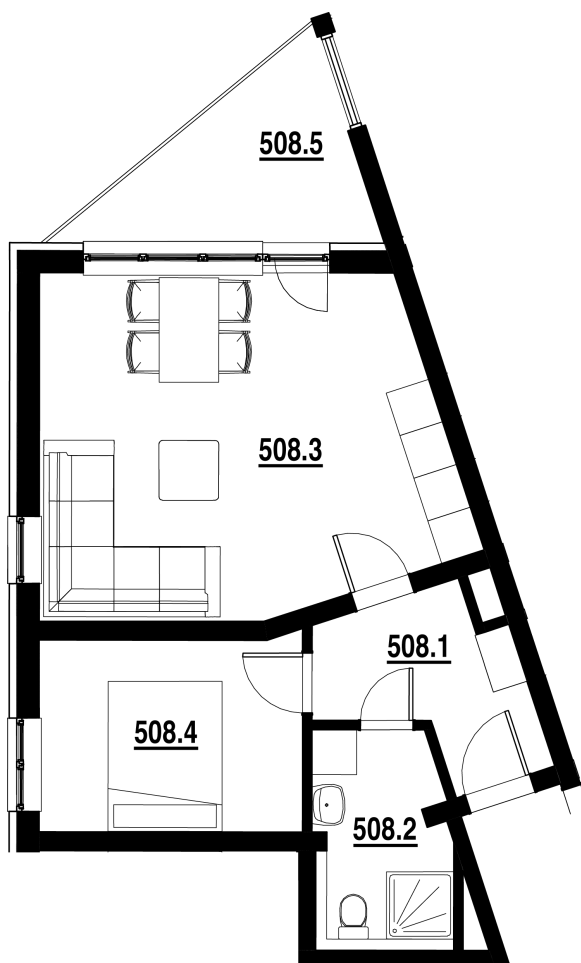

BYT Č.  
**508**

DISPOZICE  
**2+KK**

PODLAHOVÁ PLOCHA  
**43,40 m<sup>2</sup>**

|   | název místnosti       | plocha              |
|---|-----------------------|---------------------|
| 1 | Chodba                | 5,5 m <sup>2</sup>  |
| 2 | Koupelna              | 4,7 m <sup>2</sup>  |
| 3 | Pokoj s KK            | 24,1 m <sup>2</sup> |
| 4 | Pokoj                 | 9,1 m <sup>2</sup>  |
| 5 | Balkon                | 6,8 m <sup>2</sup>  |
|   | Podlahová plocha bytu | 43,4 m <sup>2</sup> |

Byt 2+kk o ploše 43,40 m<sup>2</sup>  
+ balkon 6,70 m<sup>2</sup>

Prodáno.