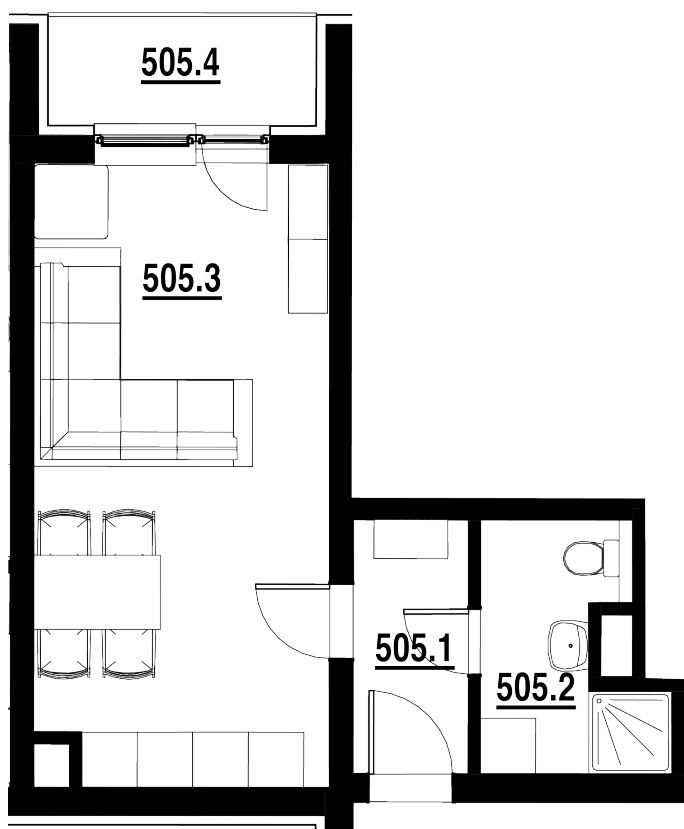

BYT Č.
505

DISPOZICE
1+KK

PODLAHOVÁ PLOCHA
29 m²

	název místnosti	plocha
1	Chodba	3,4 m ²
2	Koupelna	4,3 m ²
3	Pokoj s KK	21,3 m ²
4	Balkon	3,4 m ²
	Podlahová plocha bytu	29,0 m ²

Byt 1+kk o ploše 29 m²
+ balkon 3,50 m²