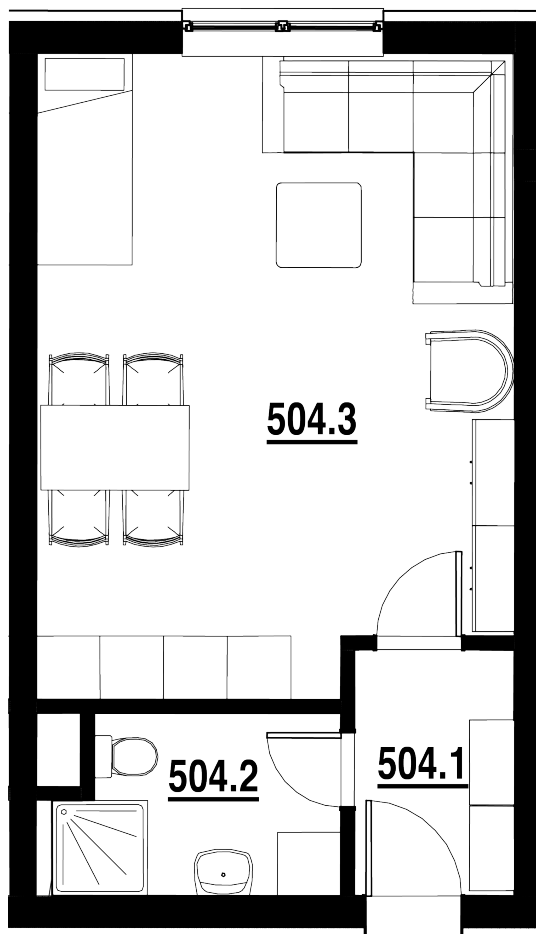

BYT Č.
504

DISPOZICE
1+KK

PODLAHOVÁ PLOCHA
34,40 m²

	název místnosti	plocha
1	Chodba	3,5 m ²
2	Koupelna	4,4 m ²
3	Pokoj s KK	26,5 m ²
	Podlahová plocha bytu	34,4 m ²

Byt 1+kk o ploše 34,40 m²
Cena: Prodáno.