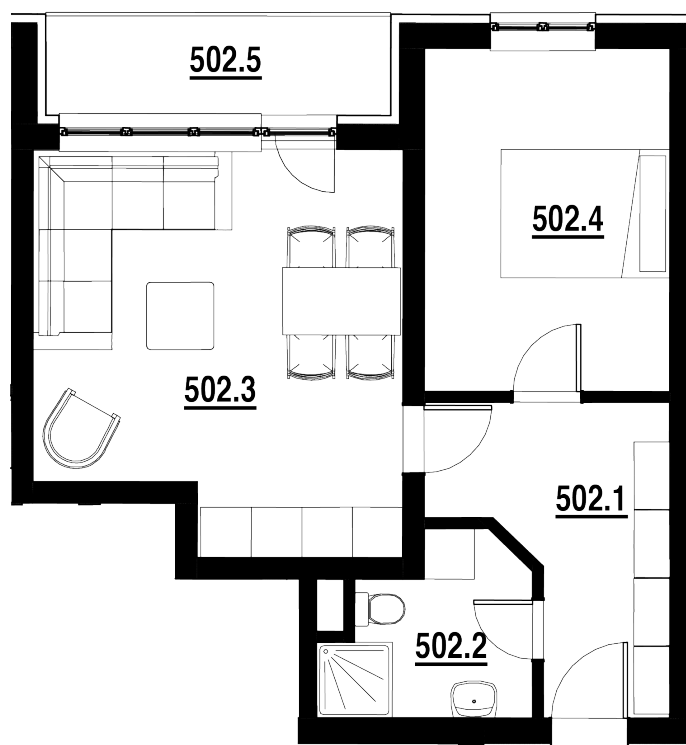

BYT Č.
502

DISPOZICE
2+KK

PODLAHOVÁ PLOCHA
43,70 m²

	název místnosti	plocha
1	Chodba	7,7 m ²
2	Koupelna	4,5 m ²
3	Pokoj s KK	19,6 m ²
4	Pokoj	11,9 m ²
6	Balkon	4,9 m ²
	Podlahová plocha bytu	43,7 m ²

Byt 2+kk o ploše 43,70 m²
+ balkon 4,90 m²