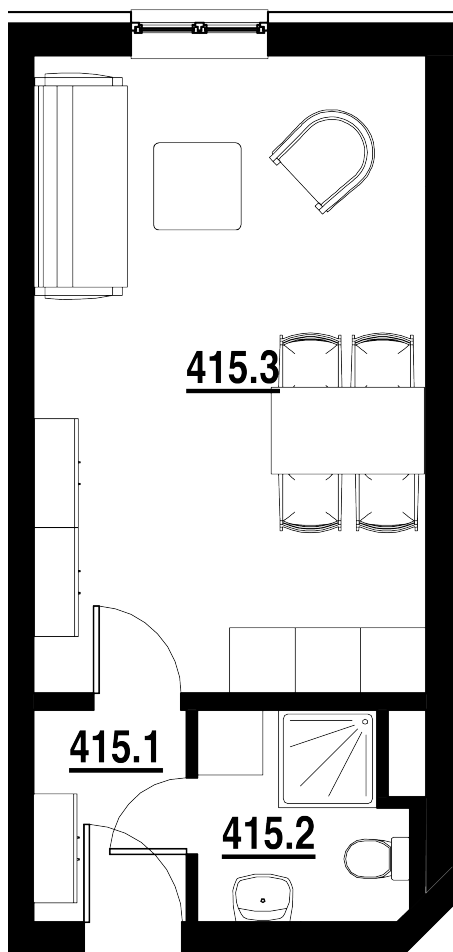

BYT Č.
415

DISPOZICE
1+KK

PODLAHOVÁ PLOCHA
27,20 m²

	název místnosti	plocha
1	Chodba	2,7 m ²
2	Koupelna	3,5 m ²
3	Pokoj s KK	21,0 m ²
	Podlahová plocha bytu	27,2 m ²

Byt 1+kk o ploše 27,20 m²
Prodáno.