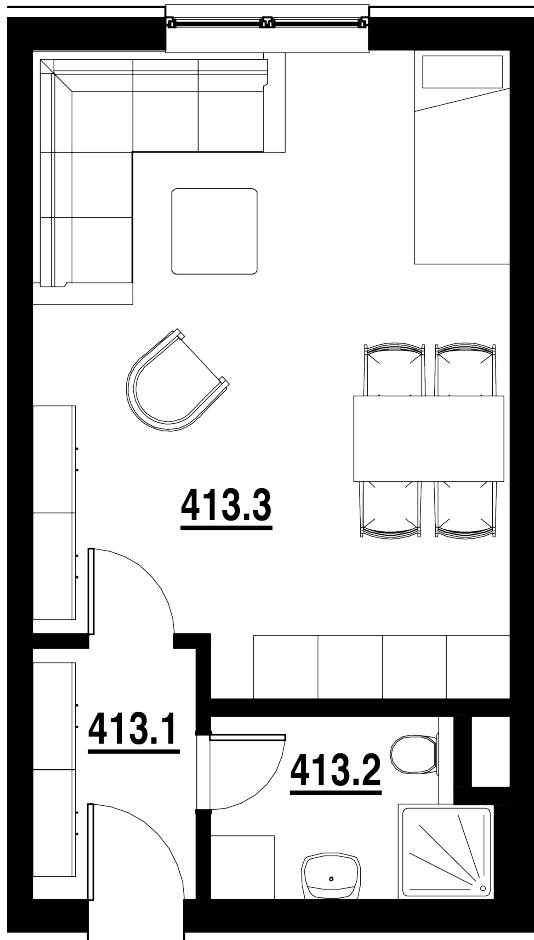

BYT Č.
413

DISPOZICE
1+KK

PODLAHOVÁ PLOCHA
33,80 m²

	název místnosti	plocha
1	Chodba	3,6 m ²
2	Koupelna	4,1 m ²
3	Pokoj s KK	26,1 m ²
	Podlahová plocha bytu	33,8 m ²

Byt 1+kk o ploše 33,80 m²

Výše nájemného: 8.200,- Kč/měs.