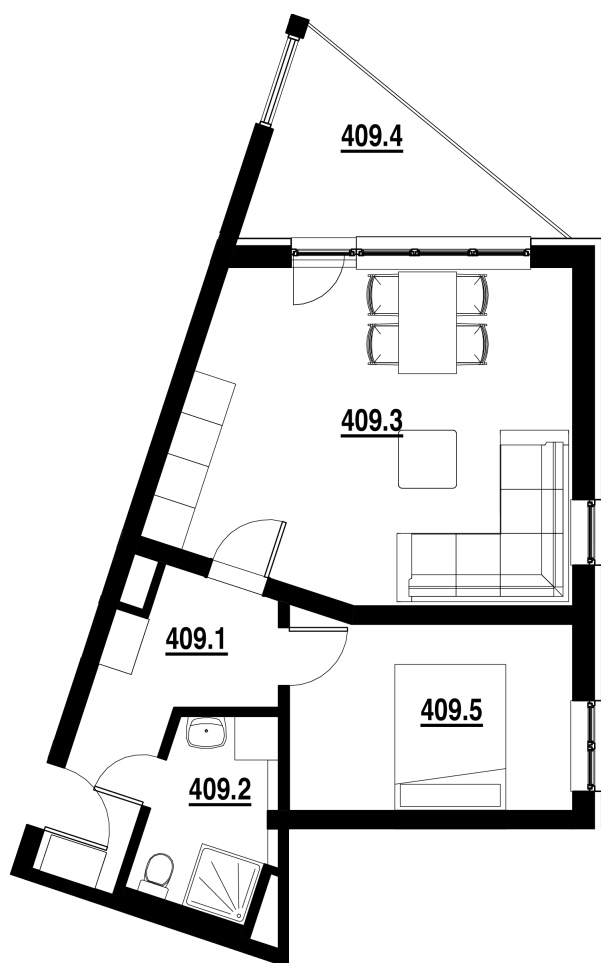

BYT Č.  
**409**

DISPOZICE  
**2+KK**

PODLAHOVÁ PLOCHA  
**45,40 m<sup>2</sup>**

	název místnosti	plocha
1	Chodba	6,9 m <sup>2</sup>
2	Koupelna	4,3 m <sup>2</sup>
3	Pokoj s KK	24,1 m <sup>2</sup>
4	Pokoj	10,1 m <sup>2</sup>
5	Balkon	6,9 m <sup>2</sup>
	Podlahová plocha bytu	45,4 m <sup>2</sup>

Byt 2+kk o ploše 45,40 m<sup>2</sup>  
+ balkon 6,70 m<sup>2</sup>

Cena: 3 487 000,- Kč