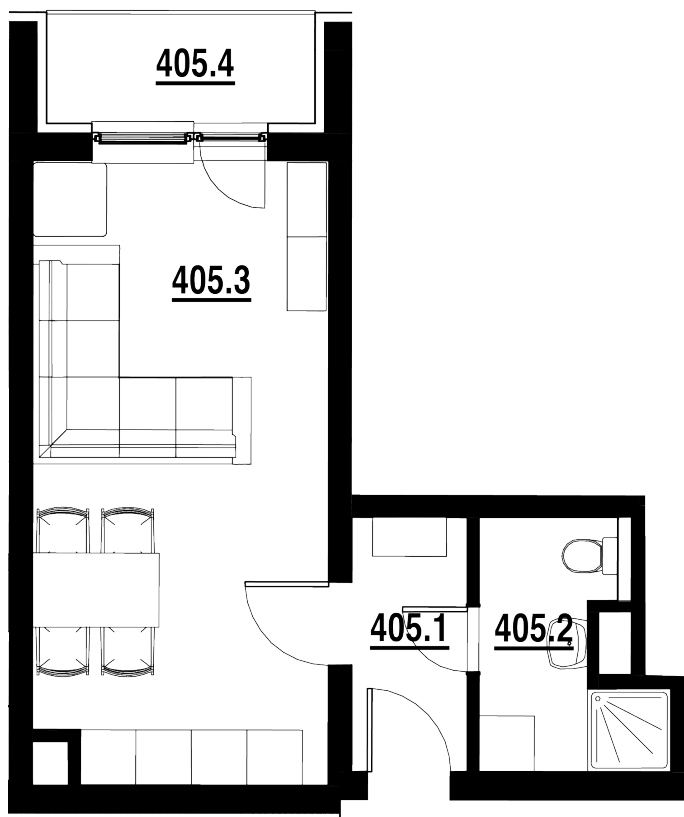

BYT Č.
405

DISPOZICE
1+KK

PODLAHOVÁ PLOCHA
29 m²

	název místnosti	plocha
1	Chodba	3,4 m ²
2	Koupelna	4,3 m ²
3	Pokoj s KK	21,3 m ²
4	Balkon	3,5 m ²
	Podlahová plocha bytu	29,0 m ²

Byt 1+kk o ploše 29 m²
+ balkon 3,50 m²