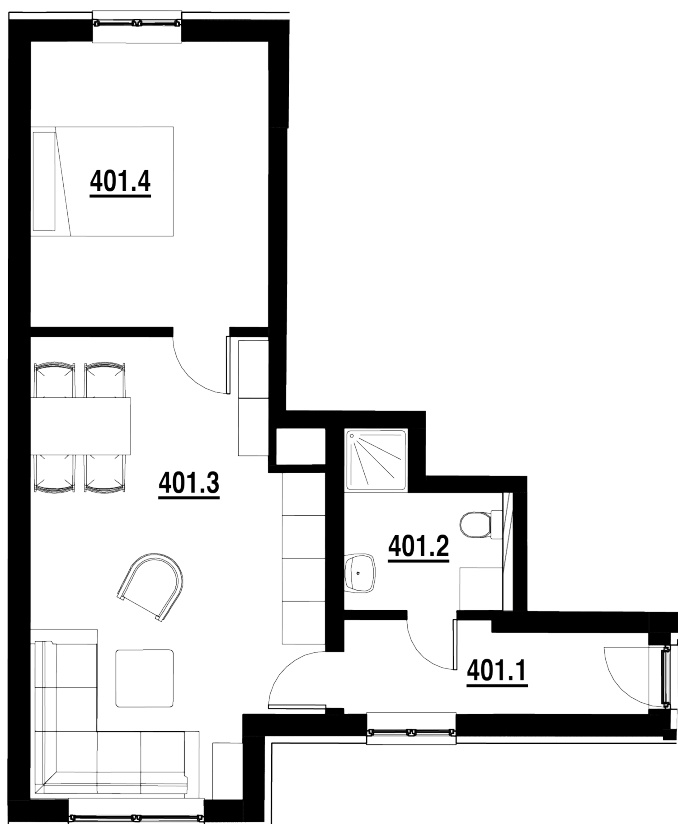

BYT Č.  
**401**

DISPOZICE  
**2+KK**

PODLAHOVÁ PLOCHA  
**46,90 m<sup>2</sup>**

	název místnosti	plocha
1	Chodba	5,3 m <sup>2</sup>
2	Koupelna	4,5 m <sup>2</sup>
3	Pokoj s KK	23,8 m <sup>2</sup>
4	Pokoj	13,3 m <sup>2</sup>
	Podlahová plocha bytu	46,9 m <sup>2</sup>

Byt 2+kk o ploše 46,90 m<sup>2</sup>  
Cena: Prodáno.