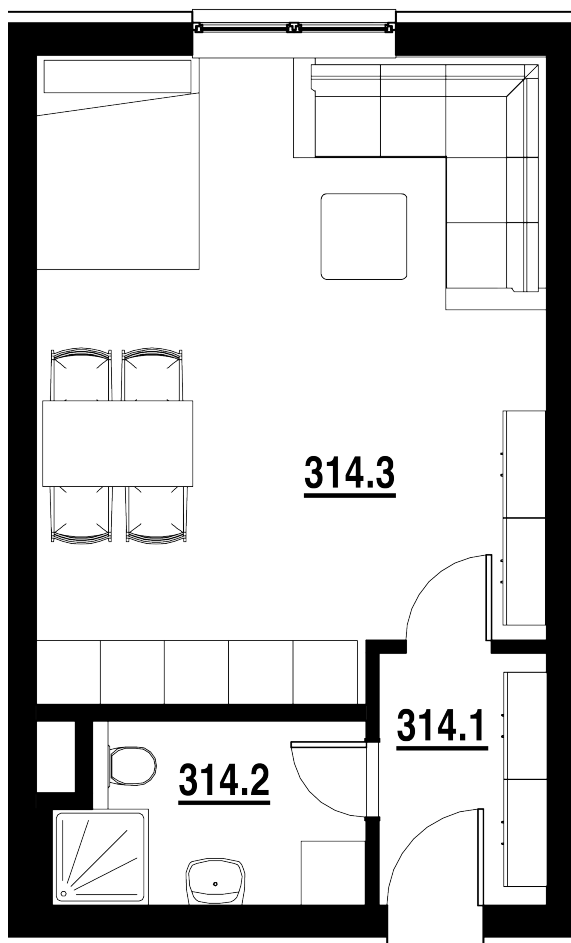

BYT Č.  
**314**

DISPOZICE  
**1+KK**

PODLAHOVÁ PLOCHA  
**36,30 m<sup>2</sup>**

	název místnosti	plocha
1	Chodba	3,7 m <sup>2</sup>
2	Koupelna	4,6 m <sup>2</sup>
3	Pokoj s KK	28,0 m <sup>2</sup>
	Podlahová plocha bytu	36,3 m <sup>2</sup>

Byt 1+kk o ploše 36,30 m<sup>2</sup>  
Cena: Prodáno.