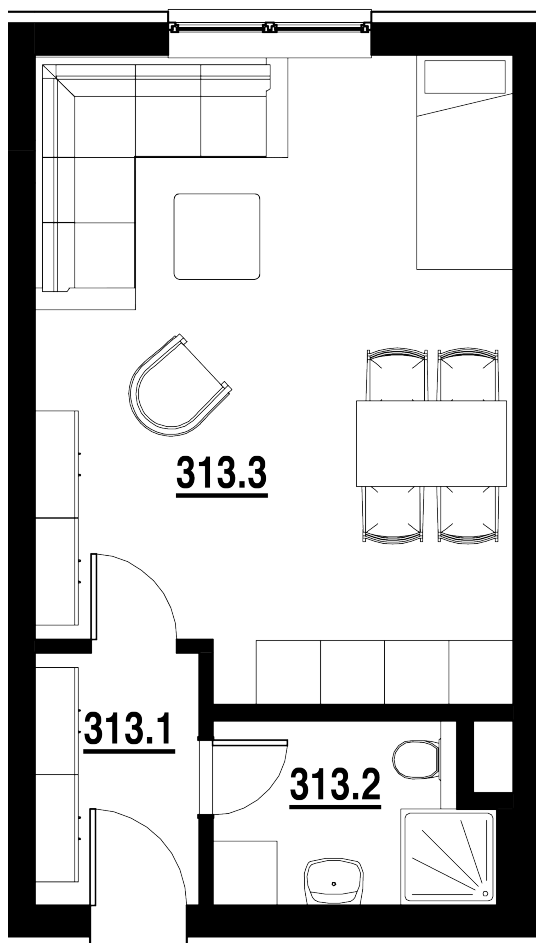

BYT Č.
313

DISPOZICE
1+KK

PODLAHOVÁ PLOCHA
33,80 m²

	název místnosti	plocha
1	Chodba	3,6 m ²
2	Koupelna	4,1 m ²
3	Pokoj s KK	26,1 m ²
	Podlahová plocha bytu	33,8 m ²

Byt 1+kk o ploše 33,80 m²

Cena: Prodáno.