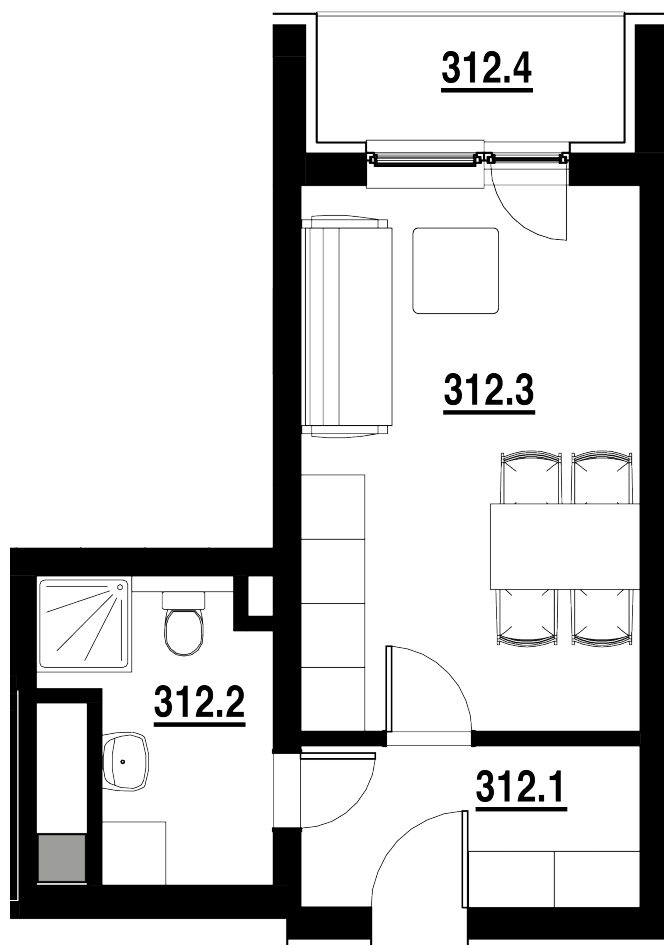

BYT Č.  
**312**

DISPOZICE  
**1+KK**

PODLAHOVÁ PLOCHA  
**26 m<sup>2</sup>**

	název místnosti	plocha
1	Chodba	4,8 m <sup>2</sup>
2	Koupelna	5,0 m <sup>2</sup>
3	Pokoj s KK	16,2 m <sup>2</sup>
5	Balkon	3,4 m <sup>2</sup>
	Podlahová plocha bytu	26,0 m <sup>2</sup>

Byt 1+kk o ploše 26 m<sup>2</sup>  
+ balkon 3,50 m<sup>2</sup>

Prodáno.