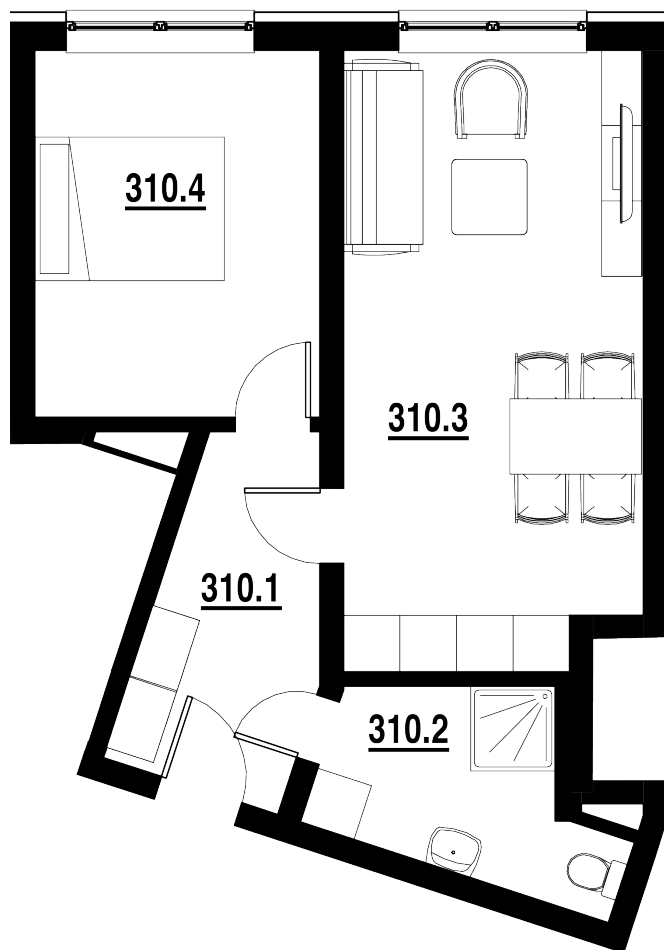

BYT Č.
310

DISPOZICE
2+KK

PODLAHOVÁ PLOCHA
44,40 m²

	název místnosti	plocha
1	Chodba	6,5 m ²
2	Koupelna	5,4 m ²
3	Pokoj s KK	20,6 m ²
4	Pokoj	11,8 m ²
	Podlahová plocha bytu	44,4 m ²

Byt 2+kk o ploše 44,40 m²