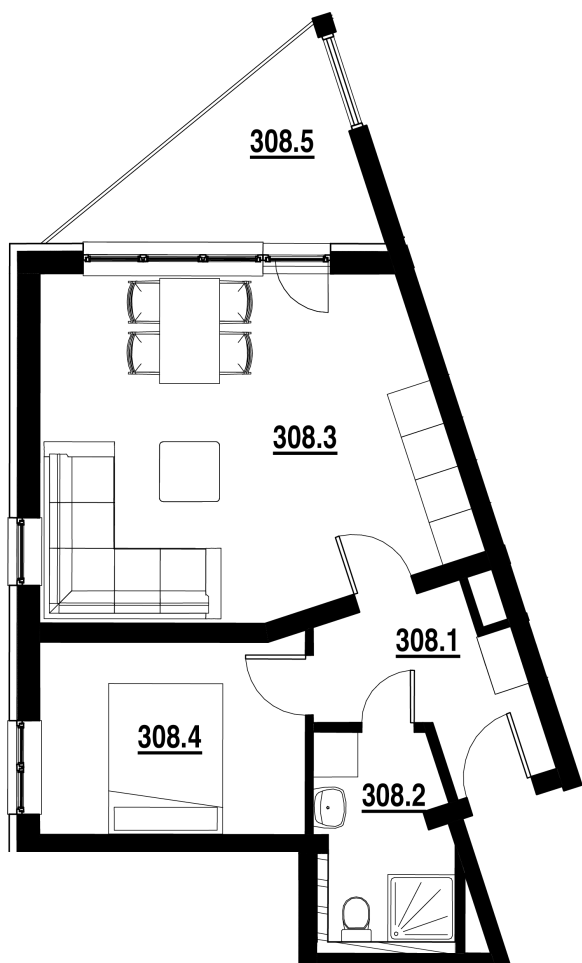

BYT Č.  
**308**

DISPOZICE  
**2+KK**

PODLAHOVÁ PLOCHA  
**43,40 m<sup>2</sup>**

	název místnosti	plocha
1	Chodba	5,5 m <sup>2</sup>
2	Koupelna	4,7 m <sup>2</sup>
3	Pokoj s KK	24,1 m <sup>2</sup>
4	Pokoj	9,2 m <sup>2</sup>
5	Balkon	7,0 m <sup>2</sup>
	Podlahová plocha bytu	43,4 m <sup>2</sup>

Byt 2+kk o ploše 43,40 m<sup>2</sup>  
+ balkon 6,70 m<sup>2</sup>  
Rezervováno.