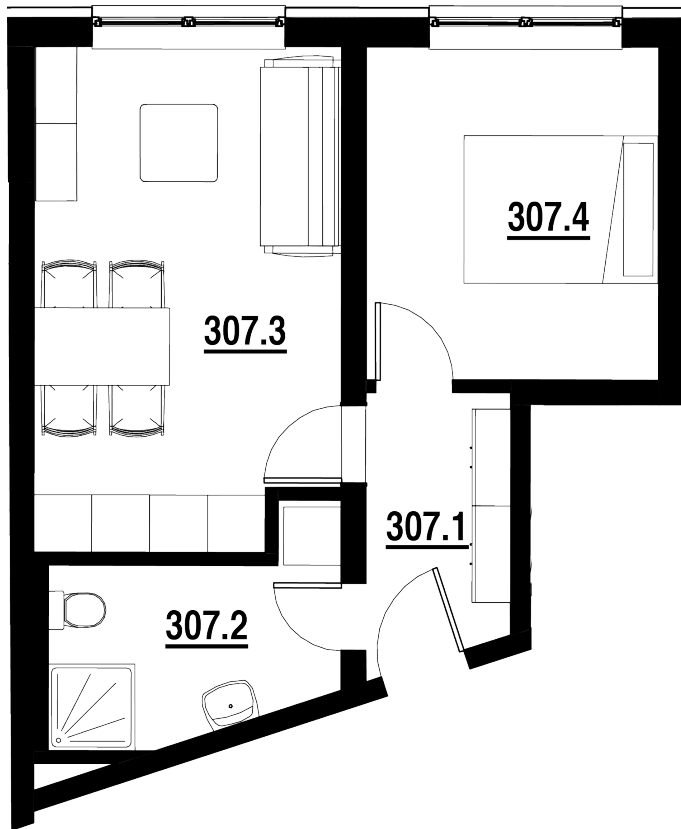

BYT Č.
307

DISPOZICE
2+KK

PODLAHOVÁ PLOCHA
36,50 m²

	název místnosti	plocha
1	Chodba	4,1 m ²
2	Koupelna	5,7 m ²
3	Pokoj s KK	16,2 m ²
4	Pokoj	10,5 m ²
	Podlahová plocha bytu	36,5 m ²

Byt 2+kk o ploše 36,50 m²
Prodáno.