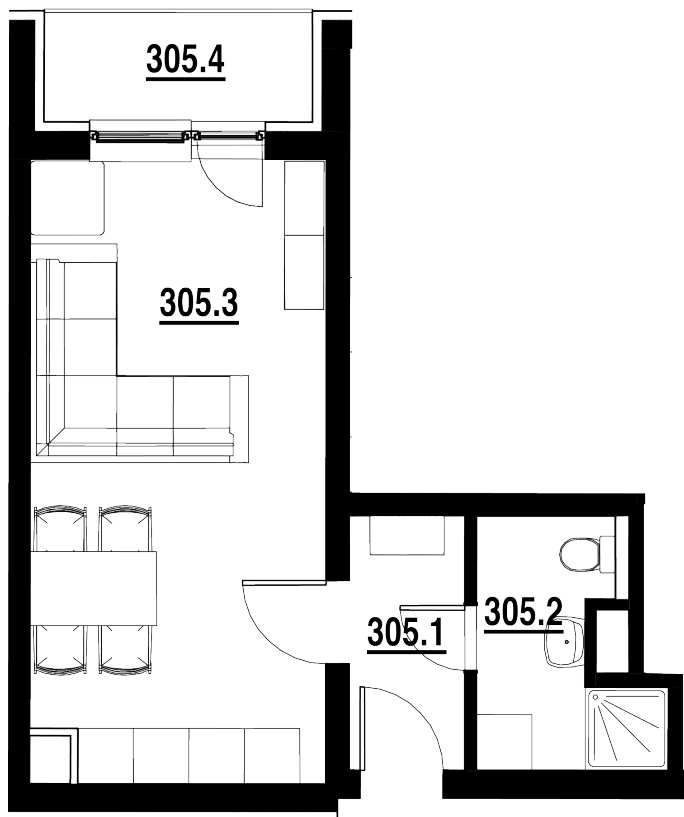

BYT Č.
305

DISPOZICE
1+KK

PODLAHOVÁ PLOCHA
29 m²

	název místnosti	plocha
1	Chodba	3,4 m ²
2	Koupelna	4,3 m ²
3	Pokoj s KK	21,3 m ²
4	Balkon	3,4 m ²
	Podlahová plocha bytu	29,0 m ²

Byt 1+kk o ploše 29 m²
+ balkon 3,50 m²
Prodáno.