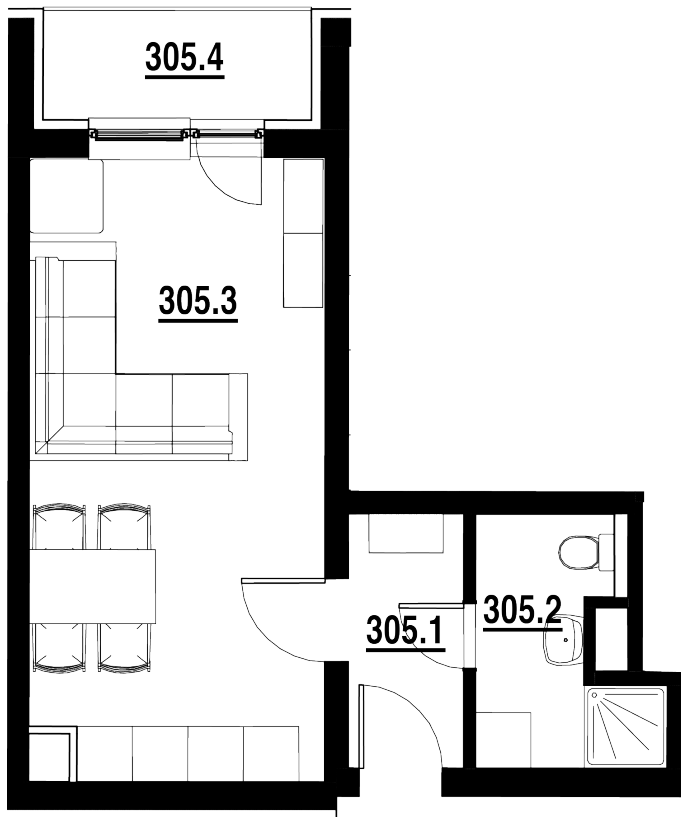

BYT Č.
305

DISPOZICE
1+KK

PODLAHOVÁ PLOCHA
29 m²

	název místnosti	plocha
1	Chodba	3,4 m ²
2	Koupelna	4,3 m ²
3	Pokoj s KK	21,3 m ²
4	Balkon	3,4 m ²
	Podlahová plocha bytu	29,0 m ²

Byt 1+kk o ploše 29 m²
+ balkon 3,50 m²
Prodáno.