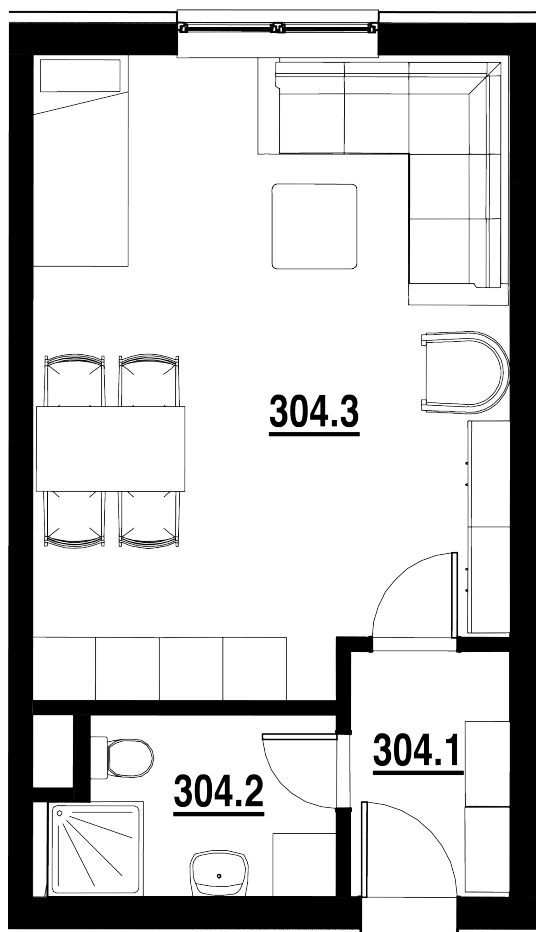

BYT Č.
304

DISPOZICE
1+KK

PODLAHOVÁ PLOCHA
34,40 m²

	název místnosti	plocha
1	Chodba	3,5 m ²
2	Koupelna	4,4 m ²
3	Pokoj s KK	26,5 m ²
	Podlahová plocha bytu	34,4 m ²

Byt 1+kk o ploše 34,40 m²

Cena: Prodáno.