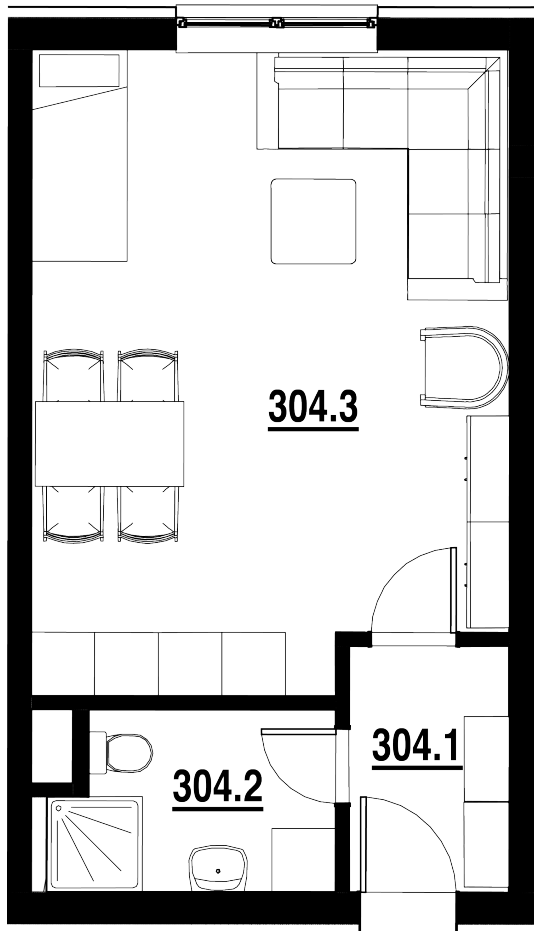

BYT Č.
304

DISPOZICE
1+KK

PODLAHOVÁ PLOCHA
34,40 m²

	název místnosti	plocha
1	Chodba	3,5 m ²
2	Koupelna	4,4 m ²
3	Pokoj s KK	26,5 m ²
	Podlahová plocha bytu	34,4 m ²

Byt 1+kk o ploše 34,40 m²

Cena: Prodáno.