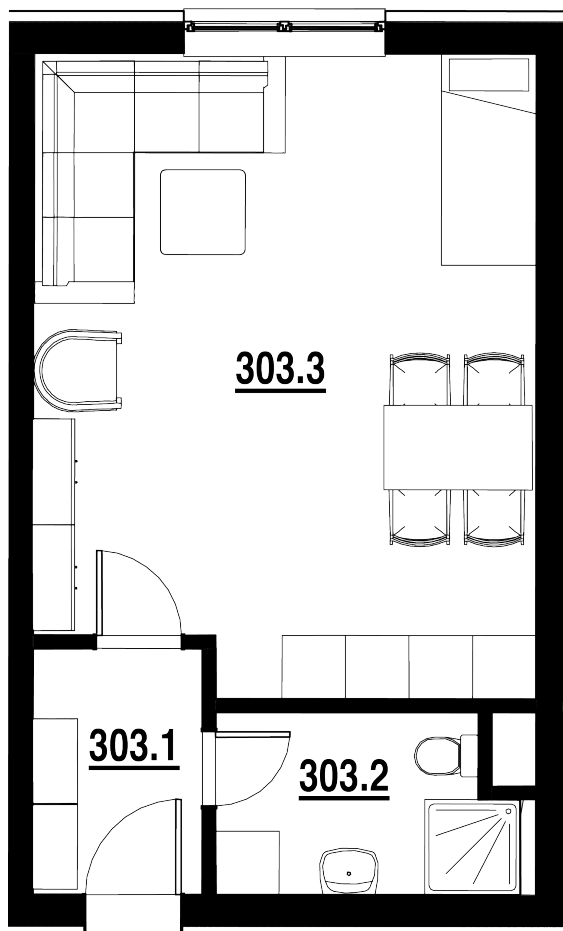

BYT Č.
303

DISPOZICE
1+KK

PODLAHOVÁ PLOCHA
36,20 m²

	název místnosti	plocha
1	Chodba	3,7 m ²
2	Koupelna	4,6 m ²
3	Pokoj s KK	27,9 m ²
	Podlahová plocha bytu	36,2 m ²

Byt 1+kk o ploše 36,20 m²
Cena: Prodáno.